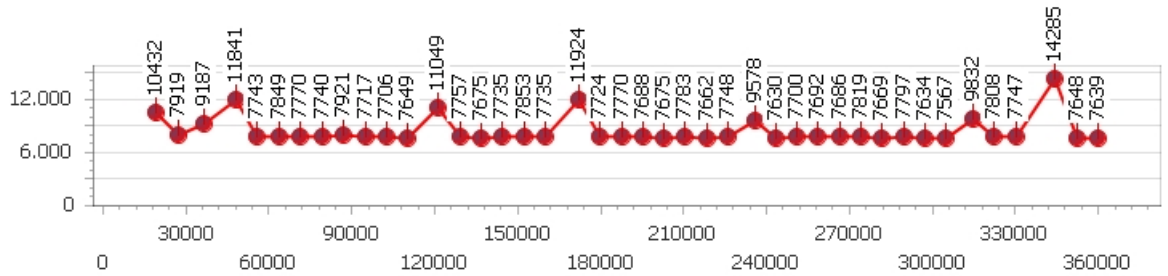

Giri totali 3

Errori 0

Corsia 2

Giro veloce 7.448

Tempo medio 8.522

Giri effettivi 42

Giri totali 42

Errori 9

Corsia 3

Giro veloce 7.567

Tempo medio 8.357

Giri effettivi 43

Giri totali 43

Errori 7

Corsia 4

Giro veloce 7.649

Tempo medio 8.556

Giri effettivi 42

Giri totali 42

Errori 7

Franco Tutone

Giro veloce 7.372

Giri effettivi 181

Errori 18

Tempo medio 7.900

Giri totali 181

Corsia 1

Giro veloce 7.519

Tempo medio 8.018

Giri effettivi 44

Giri totali 44

Errori 6