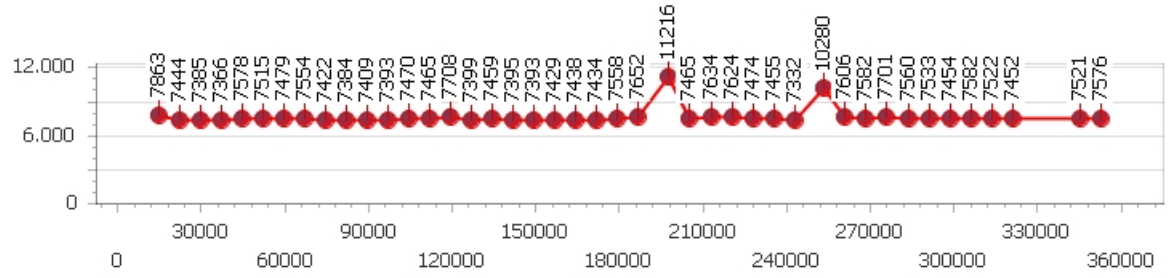

Corsia 4

Giro veloce 7.397

Tempo medio 7.675

Giri effettivi 44

Giri totali 44

Errori 1

Franco Gennaro

Giro veloce 7.448

Giri effettivi 130

Errori 23

Tempo medio 8.541

Giri totali 130

Corsia 1

Giro veloce 8.325

Tempo medio 8.730

Giri effettivi 3