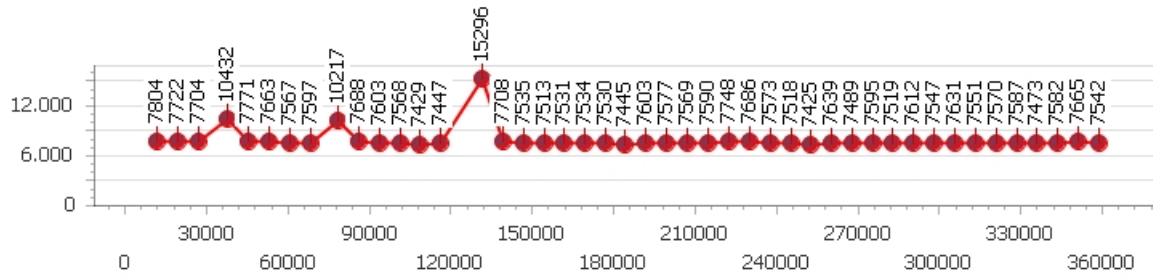

Giri totali 47

Errori 1

Corsia 3

Giro veloce 7.425

Tempo medio 7.880

Giri effettivi 46

Giri totali 46

Errori 3