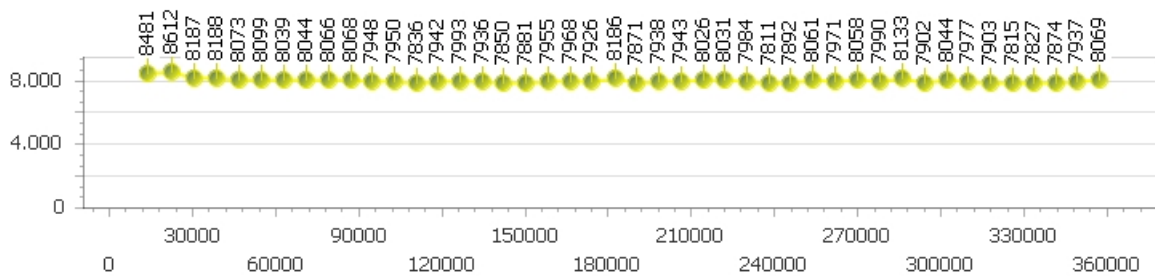

Corsia 1

Giro veloce 7.811

Tempo medio 8.006

Giri effettivi 45

Giri totali 45

Errori 0

Corsia 2

Giro veloce 7.764

Tempo medio 8.209

Giri effettivi 44

Giri totali 44

Errori 2

Corsia 3

Giro veloce 7.673

Tempo medio 7.949

Giri effettivi 44