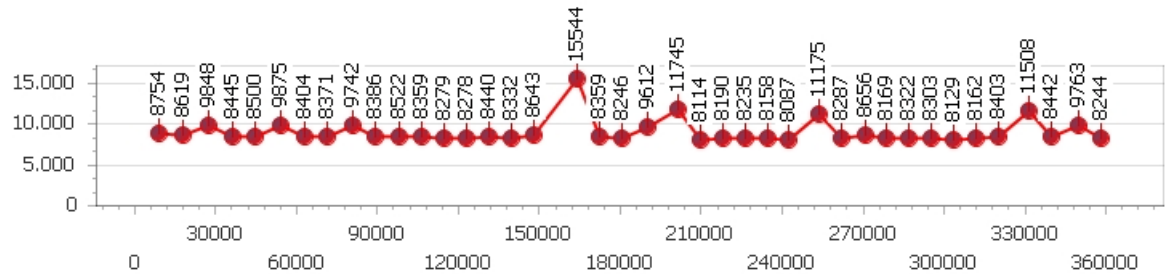

Corsia 1

Giro veloce 8.213

Tempo medio 8.795

Giri effettivi 40

Giri totali 40

Errori 5

Corsia 2

Giro veloce 8.231

Tempo medio 8.953

Giri effettivi 40

Giri totali 40

Errori 6

Corsia 3

Giro veloce 8.087

Tempo medio 8.941

Giri effettivi 41

Giri totali 41

Errori 4

Corsia 4

Giro veloce 8.134

Tempo medio 8.593

Giri effettivi 41

Giri totali 41

Errori 4

Beppe Nappi

Giro veloce 7.428

Giri effettivi 186

Errori 7

Tempo medio 7.724

Giri totali 186

Corsia 1

Giro veloce 7.467