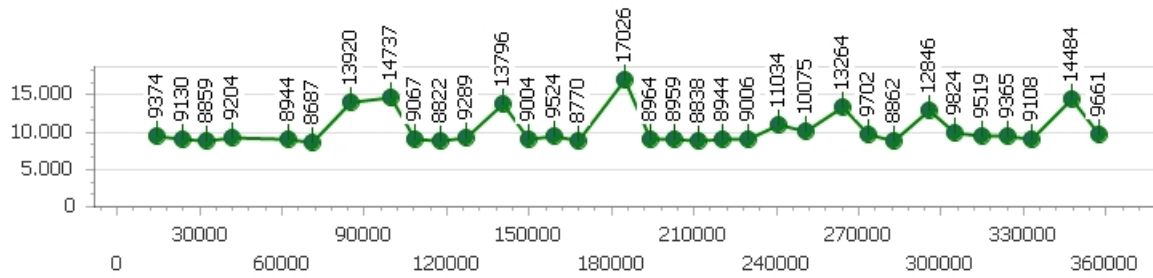

Giri totali 46

Errori 2

Fulvio Pirali

Giro veloce 8.663

Giri effettivi 132

Errori 33

Tempo medio 10.784

Giri totali 132

Corsia 1

Giro veloce 8.853

Tempo medio 10.712

Giri effettivi 33

Giri totali 33

Errori 5

Corsia 2

Giro veloce 8.687

Tempo medio 10.321

Giri effettivi 35

Giri totali 35

Errori 7

Corsia 3

Giro veloce 8.663

Tempo medio 10.767

Giri effettivi 33