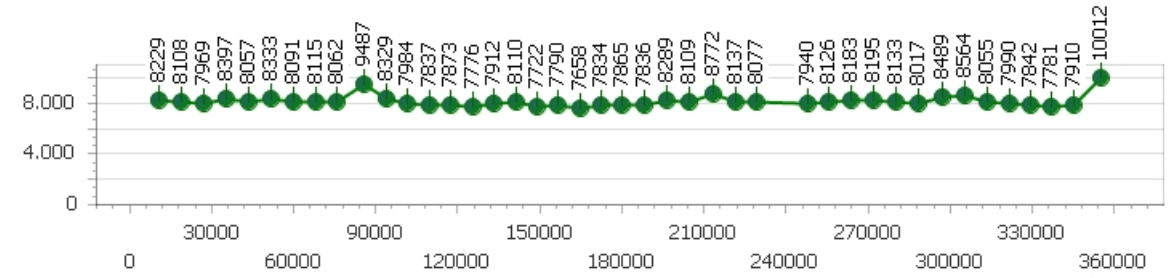

Mimmo Martinez

Giro veloce **7.658**

Giri effettivi 173

Errori 10

Tempo medio 8.223

Giri totali 173

Corsia 1

Giro veloce 7.785

Tempo medio 8.410

Giri effettivi 42

Giri totali 42

Errori 3

Corsia 2

Giro veloce 7.658

Tempo medio 8.143

Giri effettivi 44

Giri totali 44

Errori 2

Corsia 3

Giro veloce 7.795

Tempo medio 8.087

Giri effettivi 44

Giri totali 44

Errori 1

Corsia 4

Giro veloce 7.866

Tempo medio 8.252

Giri effettivi 43

Giri totali 43

Errori 4