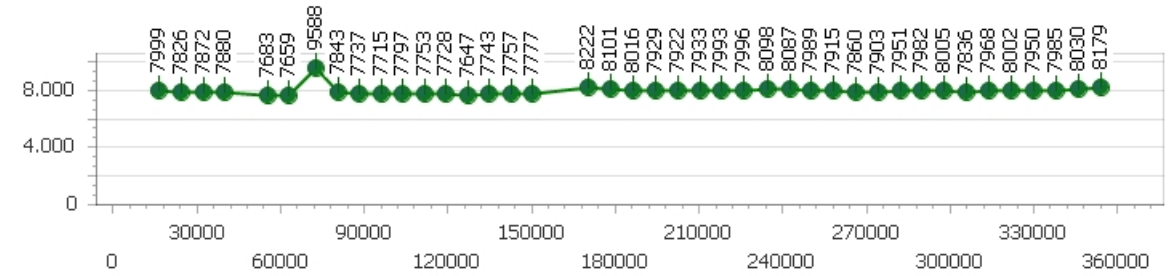

Corsia 2

Giro veloce 7.647

Tempo medio 7.948

Giri effettivi 44

Giri totali 44

Errori 1

Corsia 3

Giro veloce 7.626

Tempo medio 7.878

Giri effettivi 45

Giri totali 45

Errori 2

Corsia 4

Giro veloce 7.706

Tempo medio 8.144

Giri effettivi 44