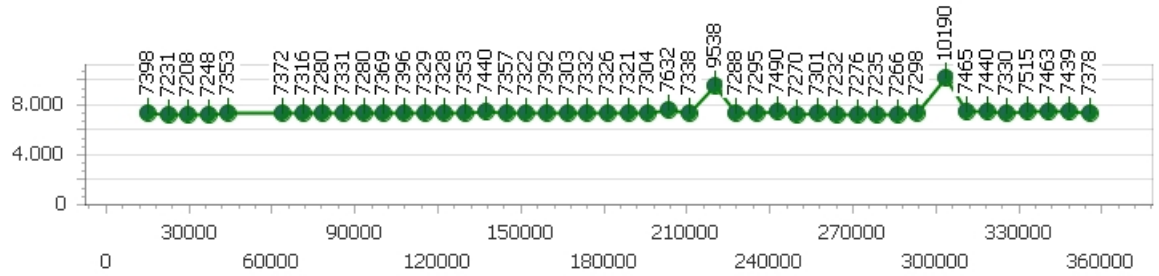

Corsia 2

Giro veloce 7.208

Tempo medio **7.457**

Giri effettivi 47

Giri totali 47

Errori 2