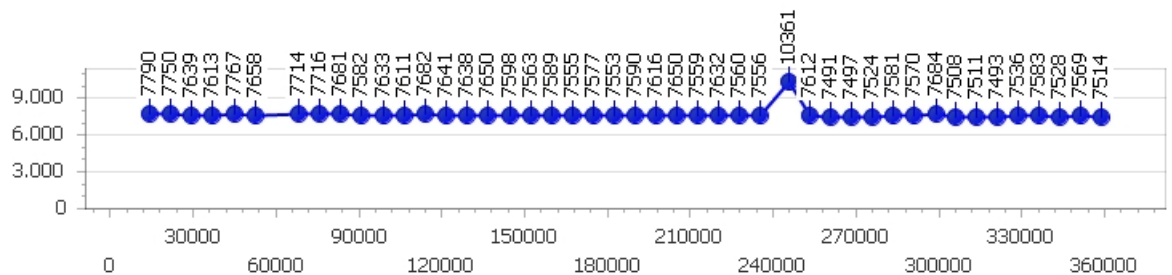

Corsia 4

Giro veloce 7.491

Tempo medio 7.665

Giri effettivi 47

Giri totali 47

Errori 1

Claudio Novelli

Giro veloce 7.521

Giri effettivi 178

Errori 17

Tempo medio 8.052

Giri totali 178

Corsia 1

Giro veloce 7.543

Tempo medio 8.138

Giri effettivi 44