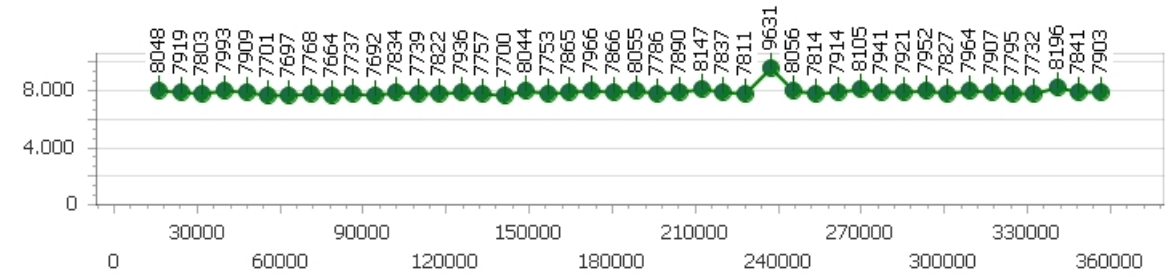

Tempo medio 7.894

Giri effettivi 45

Giri totali 45

Errori 0

Silvio Giacobbi

Giro veloce 7.357

Giri effettivi 185

Errori 6