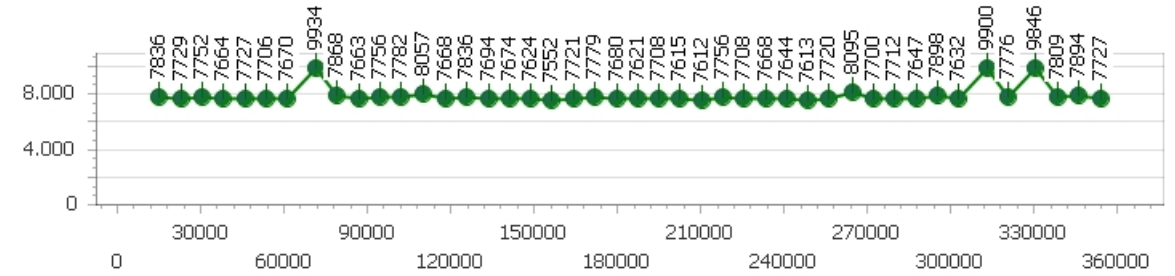

Tempo medio 7.744

Giri effettivi 46

Giri totali 46

Errori 0

Corsia 4

Giro veloce 7.581

Tempo medio 7.825

Giri effettivi 46

Giri totali 46

Errori 1

Maurizio Senzioni

Giro veloce 7.673

Giri effettivi 177

Errori 6

Tempo medio 8.058

Giri totali 177