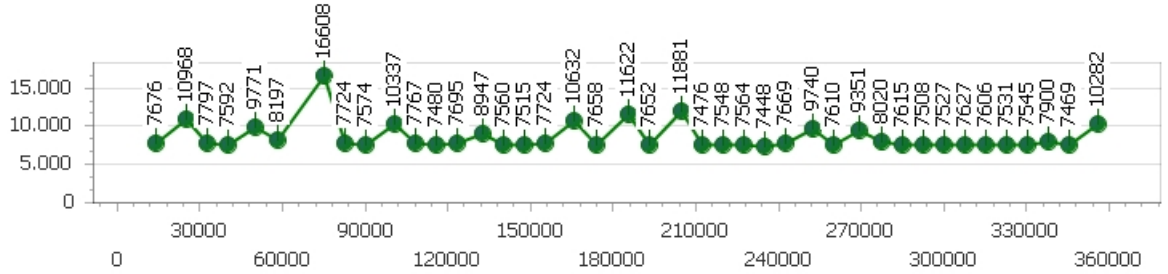

Giri effettivi 130

Errori 23

Tempo medio 8.541

Giri totali 130

Corsia 1

Giro veloce 8.325

Tempo medio 8.730

Giri effettivi 3

Giri totali 3

Errori 0

Corsia 2

Giro veloce 7.448

Tempo medio 8.522

Giri effettivi 42

Giri totali 42

Errori 9

Corsia 3

Giro veloce 7.567

Tempo medio 8.357

Giri effettivi 43

Giri totali 43

Errori 7

Corsia 4

Giro veloce 7.649