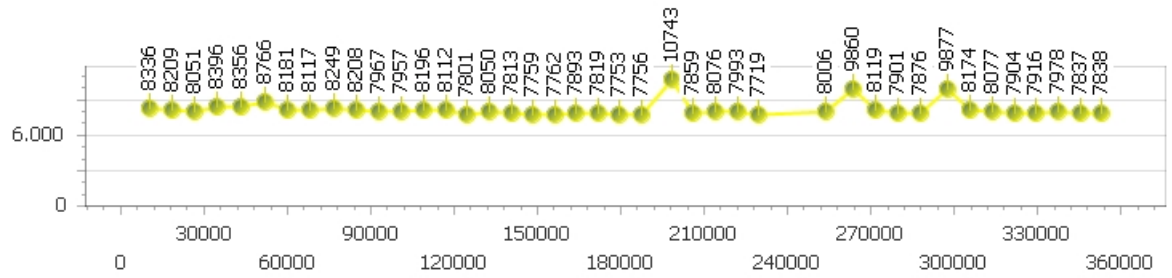

Giri totali 44

Errori 4

Ezio Scisco

Giro veloce 7.719

Giri effettivi 171

Errori 10

Tempo medio 8.299

Giri totali 171

Corsia 1

Giro veloce 7.719

Tempo medio 8.177

Giri effettivi 43

Giri totali 43

Errori 3

Corsia 2

Giro veloce 7.897

Tempo medio 8.354

Giri effettivi 43

Giri totali 43

Errori 3

Corsia 3

Giro veloce 7.947

Tempo medio 8.441

Giri effettivi 42