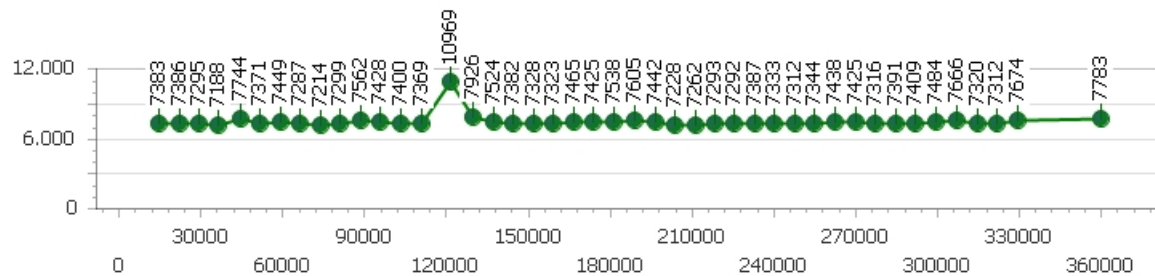

Alberto Capra

Giro veloce 7.100

Giri effettivi 191

Errori 4

Tempo medio 7.451

Giri totali 191

Corsia 1

Giro veloce 7.188

Tempo medio 7.473

Giri effettivi 48

Giri totali 48

Errori 2

Corsia 2

Giro veloce 7.188

Tempo medio 7.499

Giri effettivi 46

Giri totali 46

Errori 1

Corsia 3

Giro veloce 7.128

Tempo medio 7.351

Giri effettivi 49

Giri totali 49

Errori 0