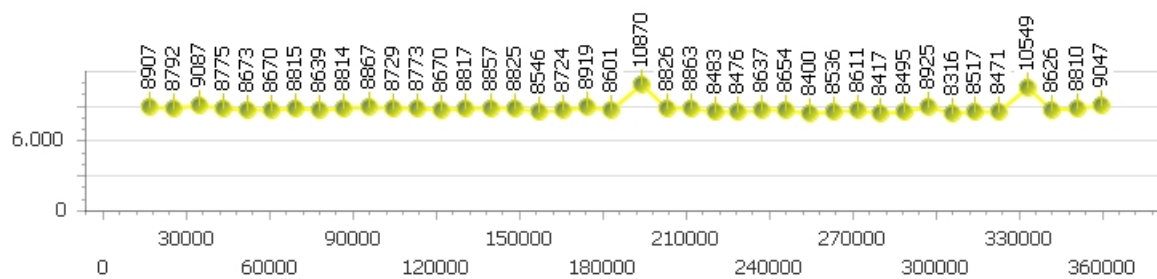

Corsia 1

Giro veloce 8.316

Tempo medio 8.801

Giri effettivi 41

Giri totali 41

Errori 2

Corsia 2

Giro veloce 8.412