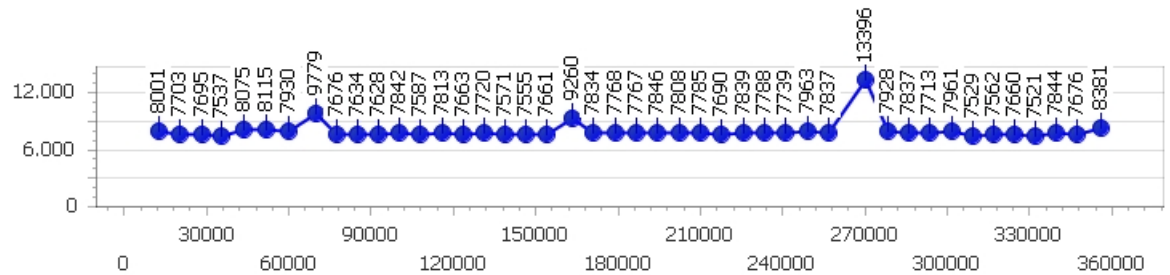

Claudio Novelli

Giro veloce 7.521

Giri effettivi 178

Errori 17

Tempo medio 8.052

Giri totali 178

Corsia 1

Giro veloce 7.543

Tempo medio 8.138

Giri effettivi 44

Giri totali 44

Errori 7

Corsia 2

Giro veloce 7.641

Tempo medio 7.766

Giri effettivi 46

Giri totali 46

Errori 0

Corsia 3

Giro veloce 7.670

Tempo medio 8.323

Giri effettivi 43

Giri totali 43

Errori 7

Corsia 4

Giro veloce 7.521

Tempo medio 7.980

Giri effettivi 45

Giri totali 45

Errori 3