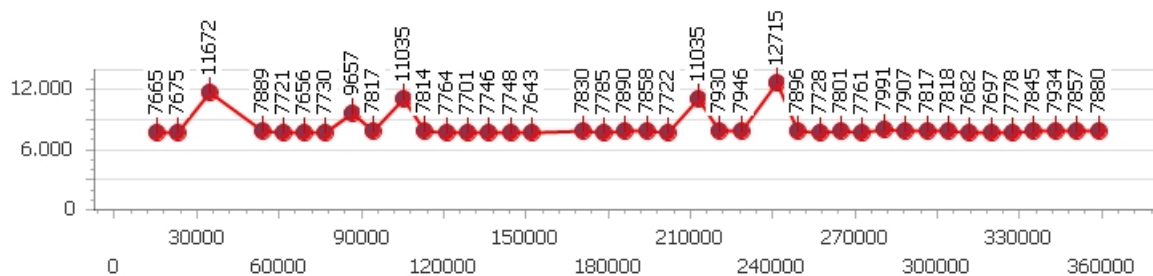

Corsia 4

Giro veloce 7.699

Tempo medio 8.004

Giri effettivi 31

Giri totali 31

Errori 2