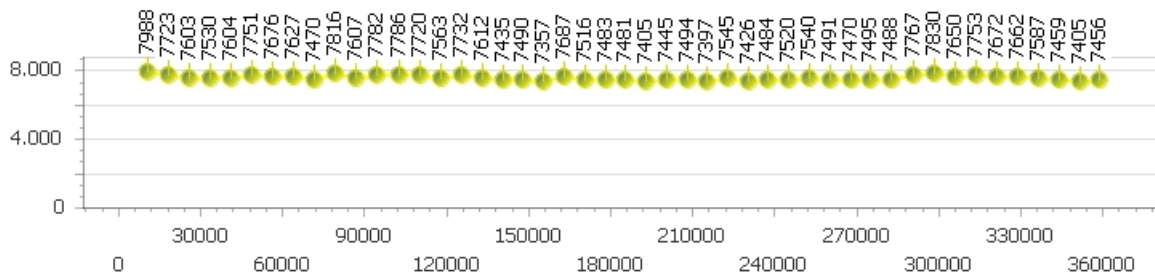

Tempo medio 7.894

Giri effettivi 45

Giri totali 45

Errori 0

Silvio Giacobbi

Giro veloce 7.357

Giri effettivi 185

Errori 6

Tempo medio 7.748

Giri totali 185

Corsia 1

Giro veloce 7.357

Tempo medio 7.585

Giri effettivi 48

Giri totali 48

Errori 0