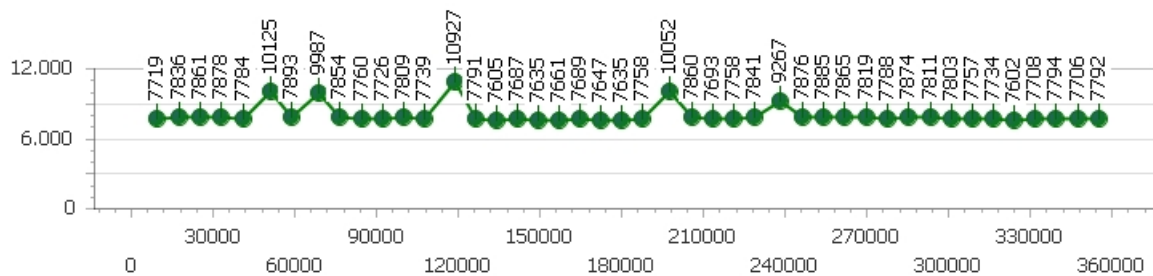

Corsia 3

Giro veloce 7.643

Tempo medio 8.226

Giri effettivi 43

Giri totali 43

Errori 5