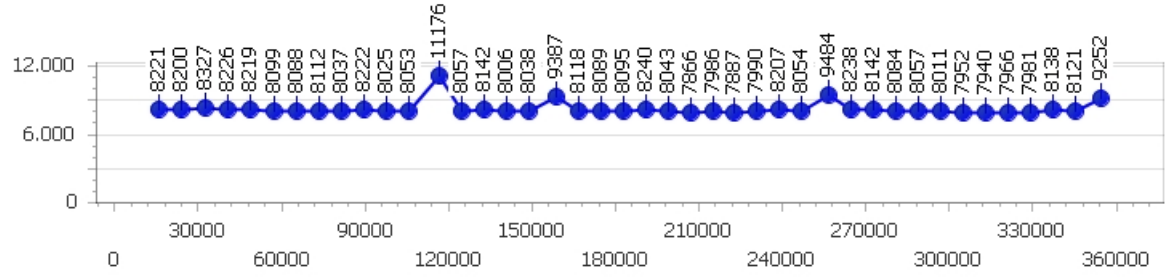

Mimmo Martinez

Giro veloce **7.658**

Giri effettivi 173

Errori 10

Tempo medio 8.223

Giri totali 173

Corsia 1

Giro veloce 7.785

Tempo medio 8.410

Giri effettivi 42

Giri totali 42

Errori 3

Corsia 2

Giro veloce 7.658

Tempo medio 8.143

Giri effettivi 44

Giri totali 44

Errori 2

Corsia 3

Giro veloce 7.795

Tempo medio 8.087

Giri effettivi 44

Giri totali 44

Errori 1

Corsia 4

Giro veloce 7.866

Tempo medio 8.252

Giri effettivi 43

Giri totali 43

Errori 4