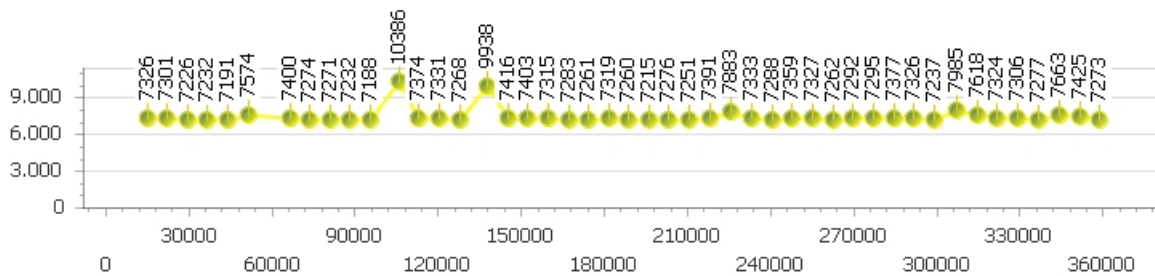

Alberto Capra

Giro veloce 7.100

Giri effettivi 191

Errori 4

Tempo medio 7.451

Giri totali 191

Corsia 1

Giro veloce 7.188

Tempo medio 7.473

Giri effettivi 48

Giri totali 48

Errori 2

Corsia 2

Giro veloce 7.188

Tempo medio 7.499

Giri effettivi 46