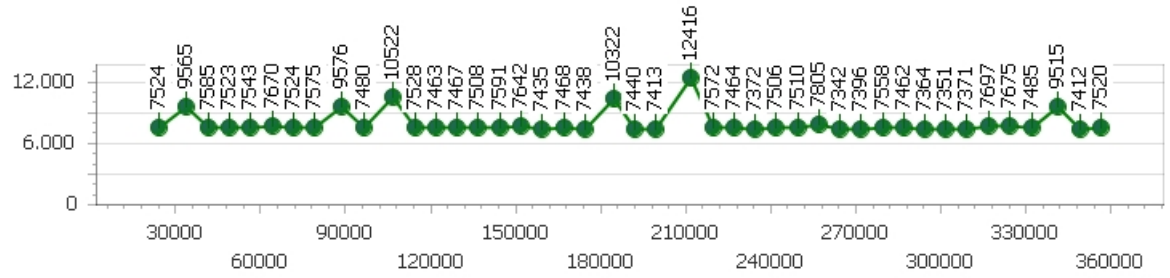

Corsia 4

Giro veloce 7.397

Tempo medio 7.675

Giri effettivi 44

Giri totali 44

Errori 1

Franco Gennaro

Giro veloce 7.448

Giri effettivi 130

Errori 23

Tempo medio 8.541

Giri totali 130

Corsia 1

Giro veloce 8.325

Tempo medio 8.730

Giri effettivi 3