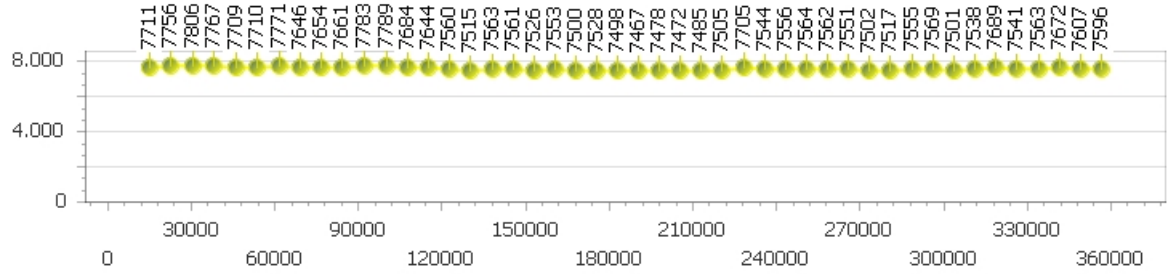

Beppe Nappi

Giro veloce 7.428

Giri effettivi 186

Errori 7

Tempo medio 7.724

Giri totali 186

Corsia 1

Giro veloce 7.467

Tempo medio 7.601

Giri effettivi 47

Giri totali 47

Errori 0

Corsia 2

Giro veloce 7.555

Tempo medio 7.767

Giri effettivi 46

Giri totali 46

Errori 2