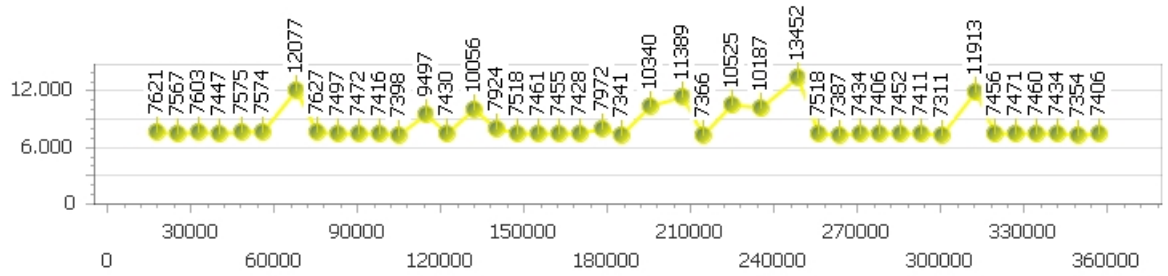

Tempo medio 9.039

Giri effettivi 40

Giri totali 40

Errori 4

Aldo Daudo

Giro veloce 7.129

Giri effettivi 181

Errori 29

Tempo medio 7.921

Giri totali 181

Corsia 1

Giro veloce 7.311

Tempo medio 8.253

Giri effettivi 43

Giri totali 43

Errori 9

Corsia 2

Giro veloce 7.129

Tempo medio 7.843

Giri effettivi 46

Giri totali 46

Errori 7

Corsia 3

Giro veloce 7.231