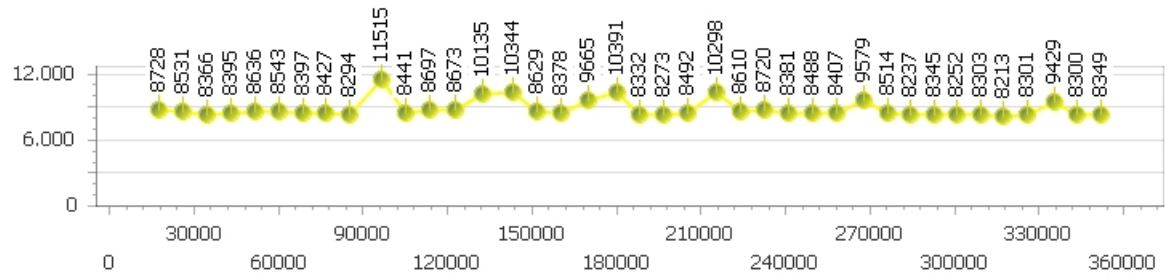

Giri totali 45

Errori 8

Augusto Astesiano

Giro veloce 8.087

Giri effettivi 162

Errori 19

Tempo medio 8.821

Giri totali 162

Corsia 1

Giro veloce 8.213

Tempo medio 8.795

Giri effettivi 40

Giri totali 40

Errori 5

Corsia 2

Giro veloce 8.231

Tempo medio 8.953

Giri effettivi 40

Giri totali 40

Errori 6

Corsia 3

Giro veloce 8.087

Tempo medio 8.941

Giri effettivi 41