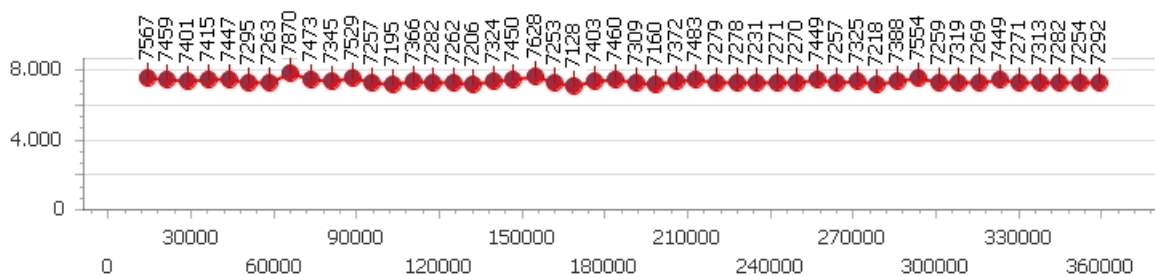

Giri totali 46

Errori 1

Corsia 3

Giro veloce 7.128

Tempo medio 7.351

Giri effettivi 49

Giri totali 49

Errori 0

Corsia 4

Giro veloce 7.100

Tempo medio 7.482

Giri effettivi 48

Giri totali 48

Errori 1

Alberto Mangani

Giro veloce 8.124