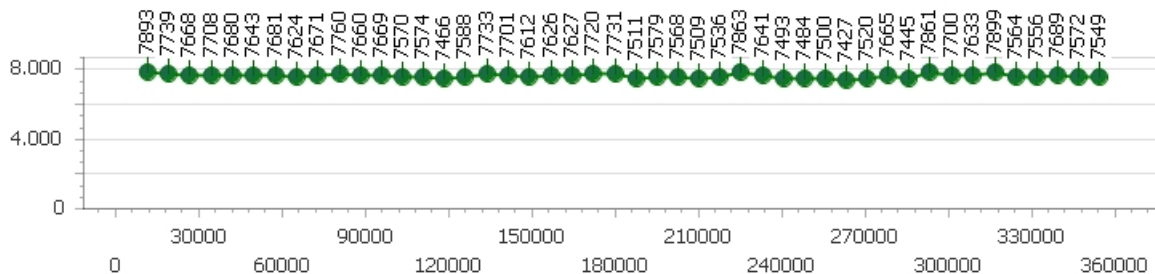

Corsia 2

Giro veloce 7.427

Tempo medio 7.633

Giri effettivi 47

Giri totali 47

Errori 0

Corsia 3

Giro veloce 7.465