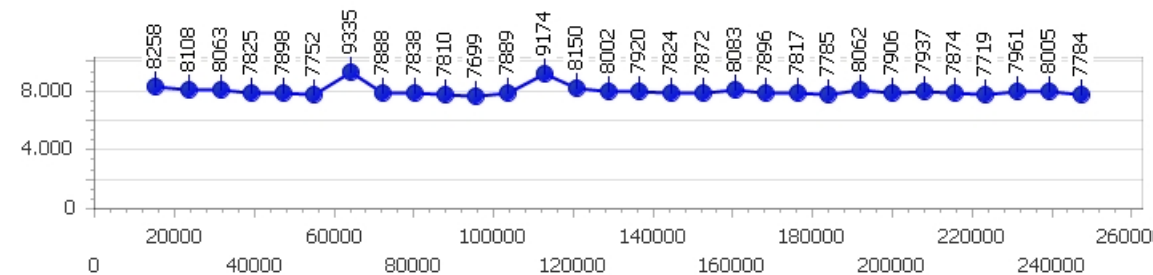

Giri totali 43

Errori 5

Corsia 4

Giro veloce 7.699

Tempo medio 8.004

Giri effettivi 31

Giri totali 31

Errori 2