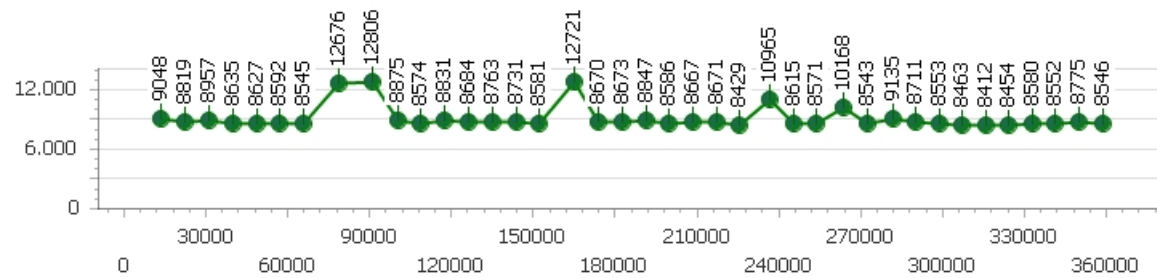

Corsia 3

Giro veloce 8.397

Tempo medio 9.435

Giri effettivi 37

Giri totali 37

Errori 7