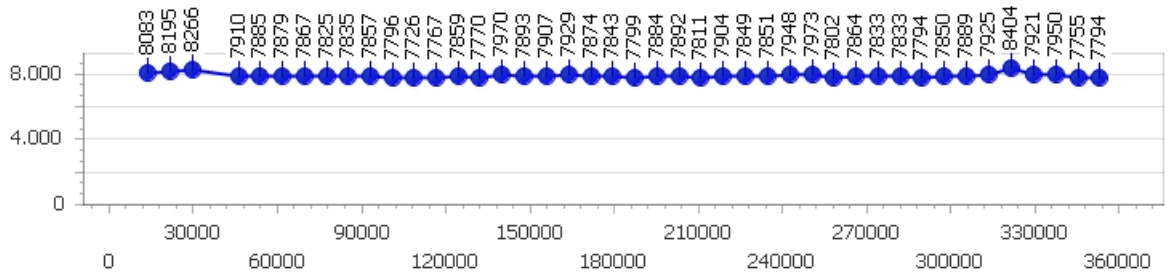

Tempo medio 7.894

Giri effettivi 45

Giri totali 45

Errori 0

Silvio Giacobbi

Giro veloce 7.357

Giri effettivi 185

Errori 6