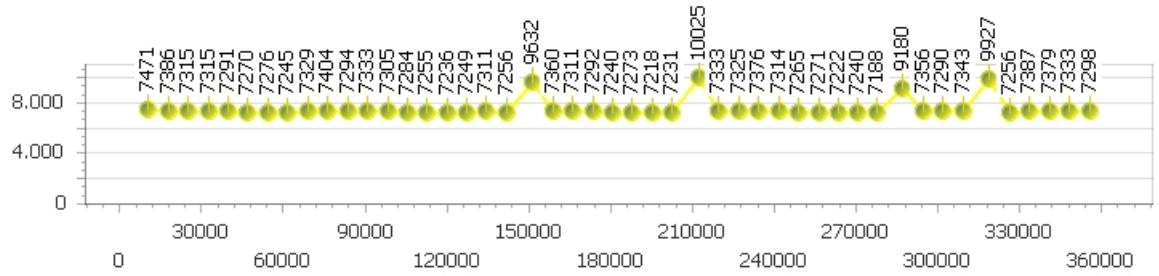

Stefano Bonsignore

Giro veloce **7.188**

Giri effettivi 190

Errori 10

Tempo medio **7.486**

Giri totali 190

Corsia 1

Giro veloce 7.188

Tempo medio **7.504**

Giri effettivi 48

Giri totali 48

Errori 4