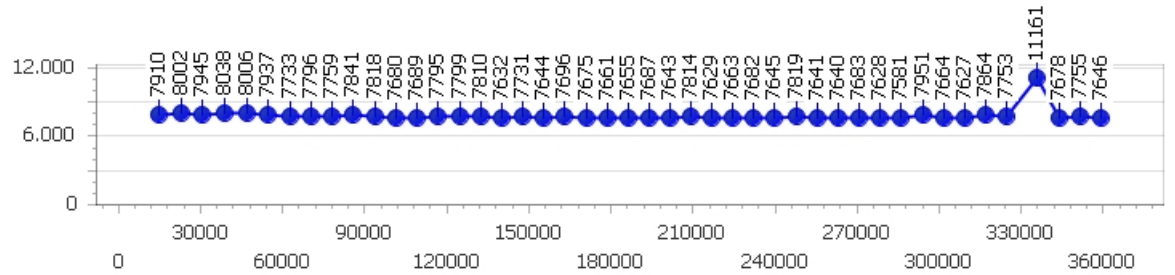

Tempo medio 7.744

Giri effettivi 46

Giri totali 46

Errori 0

Corsia 4

Giro veloce 7.581

Tempo medio 7.825

Giri effettivi 46

Giri totali 46

Errori 1

Maurizio Senzioni

Giro veloce 7.673

Giri effettivi 177

Errori 6

Tempo medio 8.058

Giri totali 177