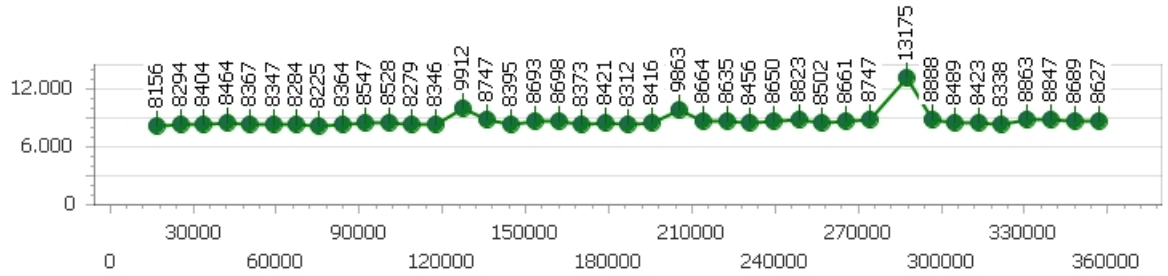

Corsia 3

Giro veloce 8.346

Tempo medio 8.962

Giri effettivi 40

Giri totali 40

Errori 3

Corsia 4

Giro veloce 8.124

Tempo medio 9.039

Giri effettivi 40

Giri totali 40

Errori 4

Aldo Daudo

Giro veloce 7.129

Giri effettivi 181

Errori 29