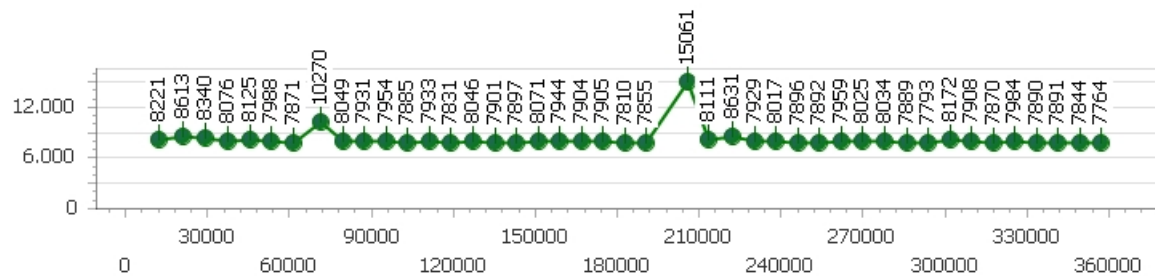

Corsia 1

Giro veloce 7.811

Tempo medio 8.006

Giri effettivi 45

Giri totali 45

Errori 0

Corsia 2

Giro veloce 7.764

Tempo medio 8.209

Giri effettivi 44

Giri totali 44

Errori 2

Corsia 3

Giro veloce 7.673

Tempo medio 7.949

Giri effettivi 44