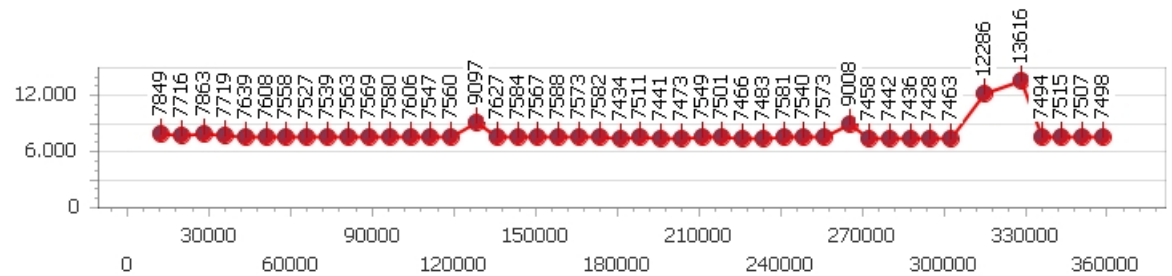

Beppe Nappi

Giro veloce 7.428

Giri effettivi 186

Errori 7

Tempo medio 7.724

Giri totali 186

Corsia 1

Giro veloce 7.467

Tempo medio 7.601

Giri effettivi 47

Giri totali 47

Errori 0

Corsia 2

Giro veloce 7.555

Tempo medio 7.767

Giri effettivi 46

Giri totali 46

Errori 2

Corsia 3

Giro veloce 7.428

Tempo medio 7.861

Giri effettivi 46

Giri totali 46

Errori 4

Corsia 4

Giro veloce 7.491

Tempo medio 7.665

Giri effettivi 47

Giri totali 47

Errori 1

Claudio Novelli

Giro veloce 7.521