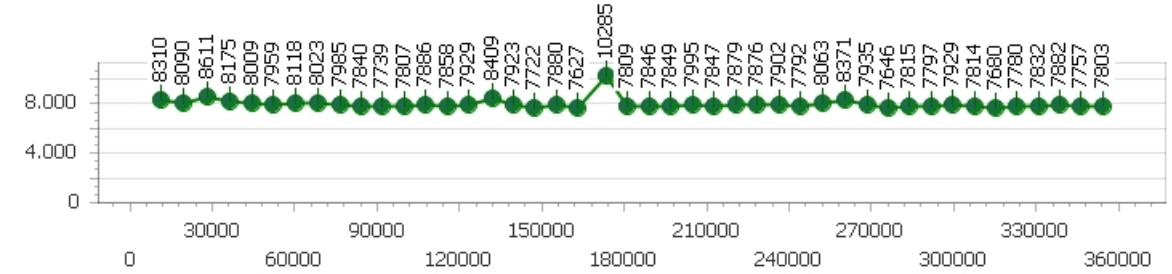

Giri totali 46

Errori 0

Corsia 2

Giro veloce 7.627

Tempo medio 7.979

Giri effettivi 45

Giri totali 45

Errori 1