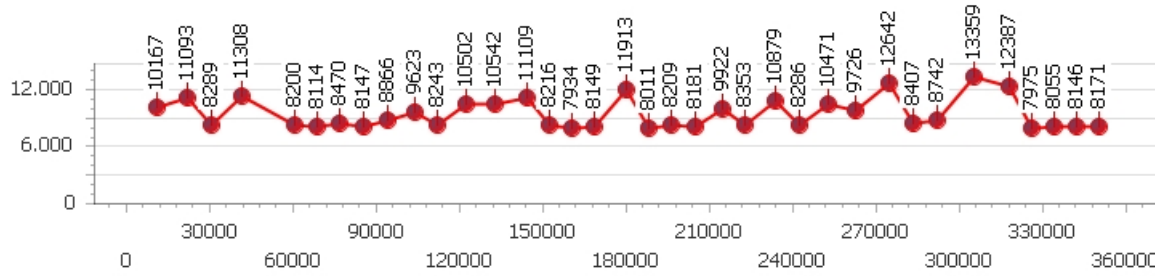

Giri totali 42

Errori 3

Corsia 2

Giro veloce 7.871

Tempo medio 8.556

Giri effettivi 41

Giri totali 41

Errori 5

Corsia 3

Giro veloce 7.934

Tempo medio 9.411

Giri effettivi 38

Giri totali 38

Errori 11

Corsia 4

Giro veloce 7.929

Tempo medio 8.662

Giri effettivi 42

Giri totali 42

Errori 6

Marco Bellini

Giro veloce 7.541

Giri effettivi 181

Errori 10