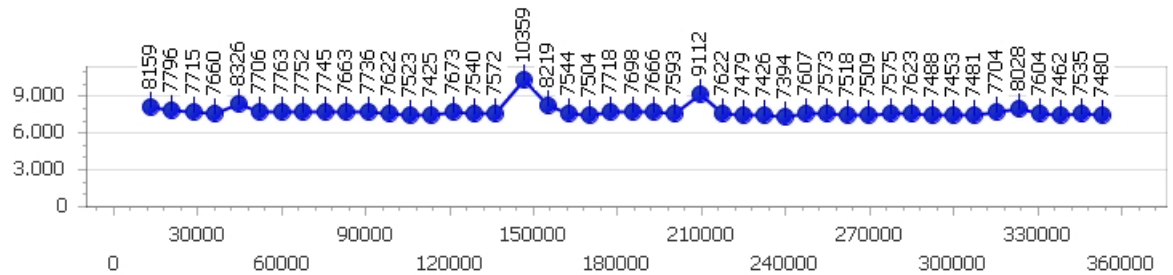

Corsia 4

Giro veloce 7.394

Tempo medio 7.741

Giri effettivi 46

Giri totali 46

Errori 2