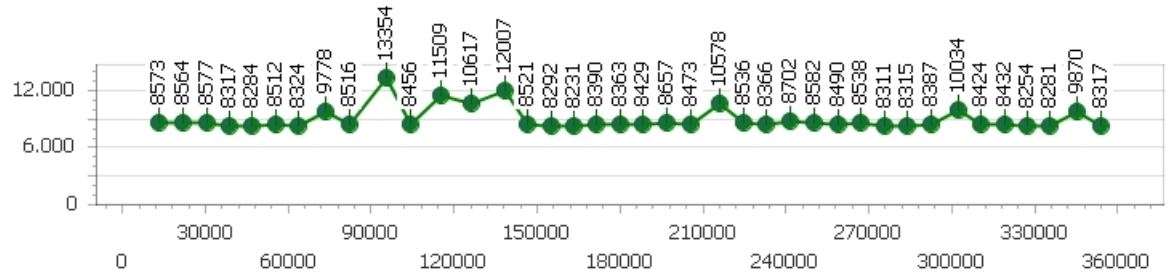

Giri totali 45

Errori 8

Augusto Astesiano

Giro veloce 8.087

Giri effettivi 162

Errori 19

Tempo medio 8.821

Giri totali 162

Corsia 1

Giro veloce 8.213

Tempo medio 8.795

Giri effettivi 40

Giri totali 40

Errori 5

Corsia 2

Giro veloce 8.231

Tempo medio 8.953

Giri effettivi 40

Giri totali 40

Errori 6

Corsia 3

Giro veloce 8.087

Tempo medio 8.941

Giri effettivi 41