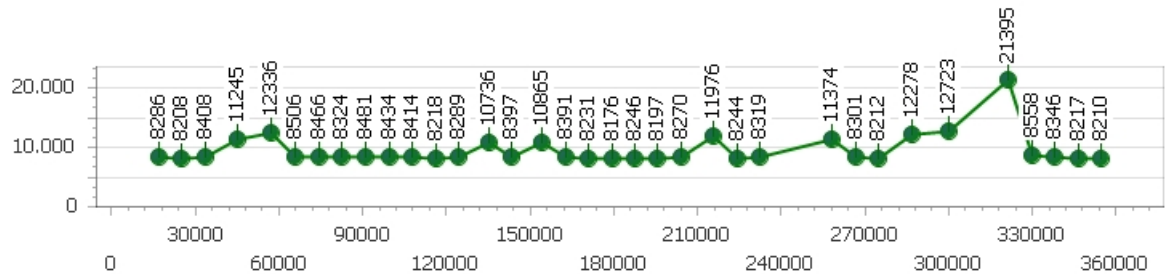

Giro veloce 8.176

Tempo medio 9.465

Giri effettivi 37

Giri totali 37

Errori 9