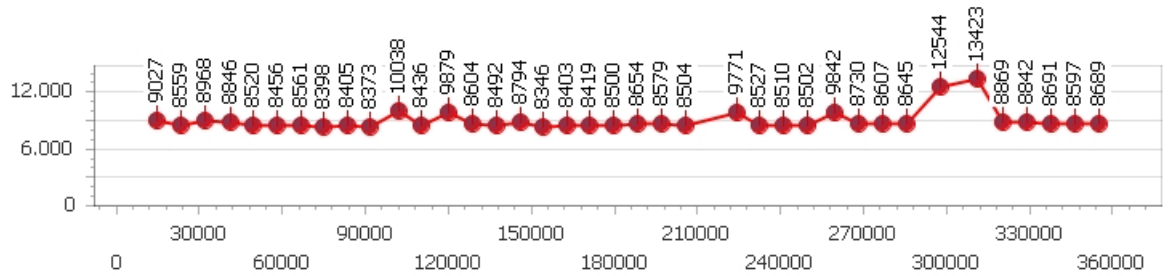

Corsia 3

Giro veloce 8.346

Tempo medio 8.962

Giri effettivi 40

Giri totali 40

Errori 3

Corsia 4

Giro veloce 8.124

Tempo medio 9.039

Giri effettivi 40

Giri totali 40

Errori 4

Aldo Daudo

Giro veloce 7.129

Giri effettivi 181

Errori 29