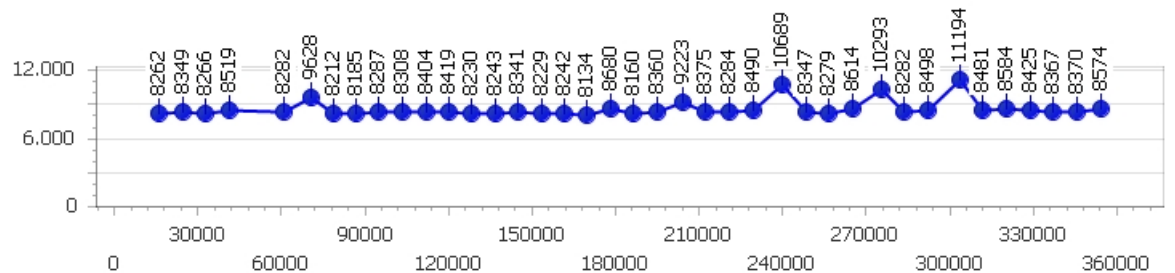

Tempo medio 8.953

Giri effettivi 40

Giri totali 40

Errori 6

Corsia 3

Giro veloce 8.087

Tempo medio 8.941

Giri effettivi 41

Giri totali 41

Errori 4

Corsia 4

Giro veloce 8.134

Tempo medio 8.593

Giri effettivi 41

Giri totali 41

Errori 4

Beppe Nappi

Giro veloce 7.428

Giri effettivi 186

Errori 7

Tempo medio 7.724

Giri totali 186

Corsia 1

Giro veloce 7.467