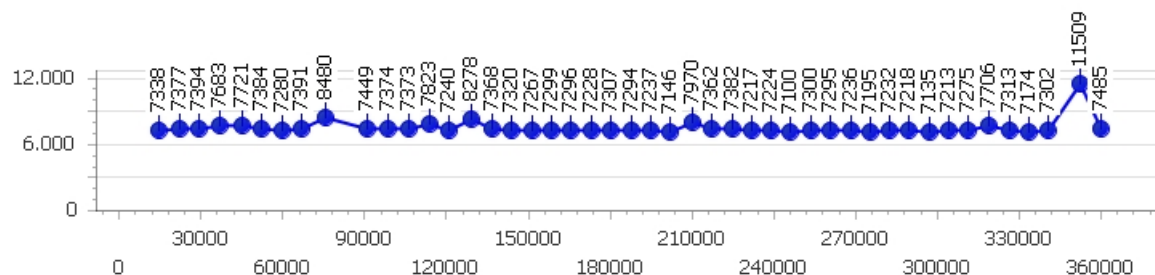

Corsia 4

Giro veloce 7.100

Tempo medio 7.482

Giri effettivi 48

Giri totali 48

Errori 1

Alberto Mangani

Giro veloce 8.124

Giri effettivi 161

Errori 12

Tempo medio 8.894

Giri totali 161

Corsia 1

Giro veloce 8.317

Tempo medio 8.875

Giri effettivi 40