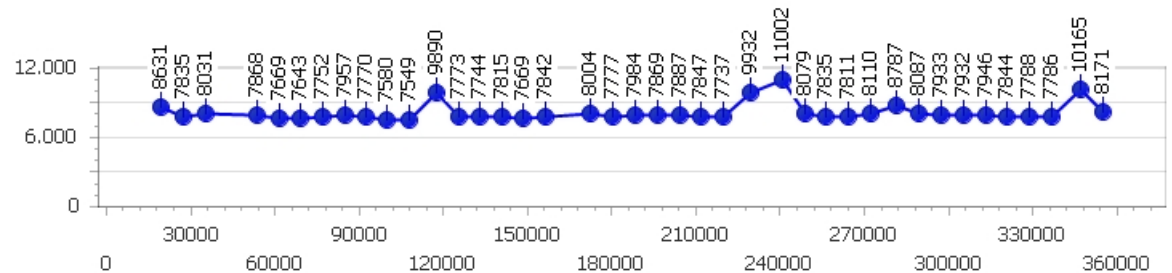

Corsia 3

Giro veloce 7.618

Tempo medio 8.033

Giri effettivi 45

Giri totali 45

Errori 2

Corsia 4

Giro veloce 7.549

Tempo medio 8.133

Giri effettivi 43

Giri totali 43

Errori 4

Mimmo Martinez

Giro veloce **7.658**

Giri effettivi 173

Errori 10