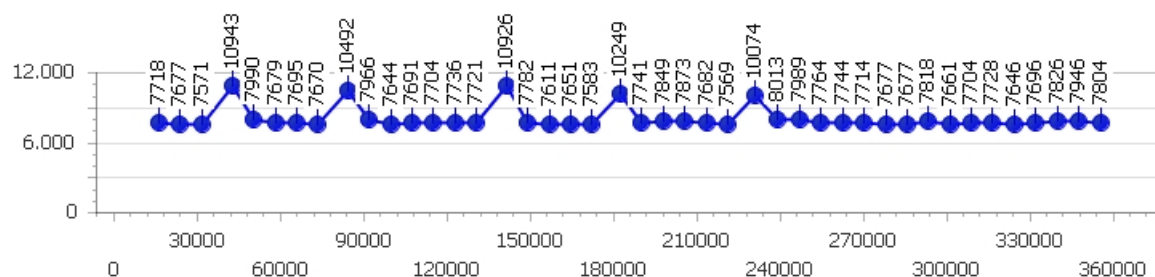

Tempo medio 7.707

Giri effettivi 46

Giri totali 46

Errori 1

Corsia 4

Giro veloce 7.569

Tempo medio 8.067

Giri effettivi 44

Giri totali 44

Errori 5

Silvio Omodeo

Giro veloce 7.602

Giri effettivi 163

Errori 17

Tempo medio 8.131

Giri totali 163