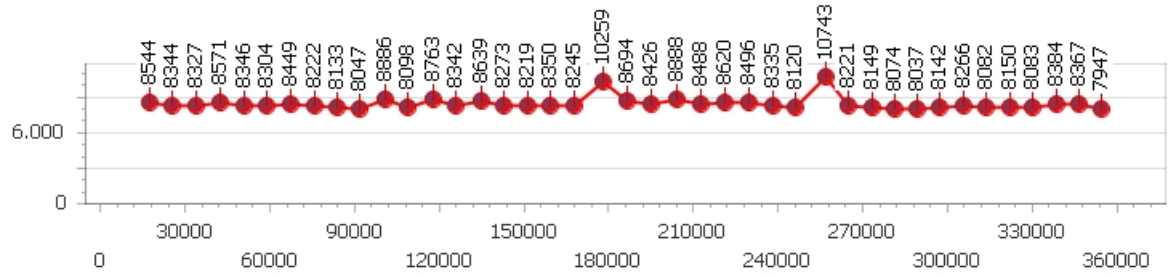

Corsia 1

Giro veloce 7.719

Tempo medio 8.177

Giri effettivi 43

Giri totali 43

Errori 3

Corsia 2

Giro veloce 7.897

Tempo medio 8.354

Giri effettivi 43

Giri totali 43

Errori 3

Corsia 3

Giro veloce 7.947

Tempo medio 8.441

Giri effettivi 42

Giri totali 42

Errori 2

Corsia 4

Giro veloce 7.778

Tempo medio 8.222

Giri effettivi 43

Giri totali 43

Errori 2

Fabio Bertarelli

Giro veloce 7.332

Giri effettivi 178

Errori 14

Tempo medio 7.829

Giri totali 178

Corsia 1

Giro veloce 7.377