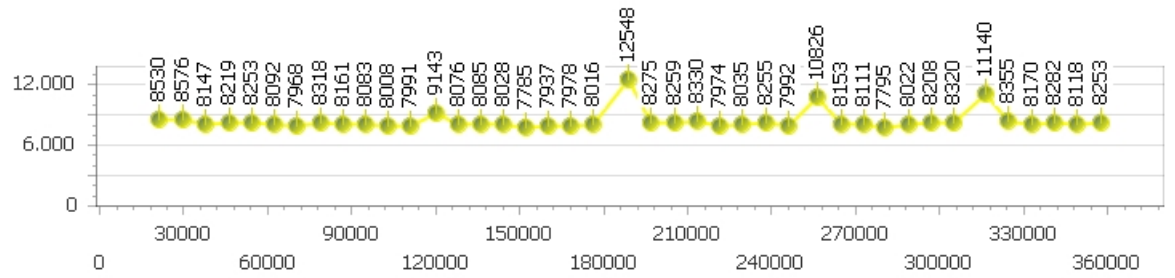

Mimmo Martinez

Giro veloce **7.658**

Giri effettivi 173

Errori 10

Tempo medio 8.223

Giri totali 173

Corsia 1

Giro veloce 7.785

Tempo medio 8.410

Giri effettivi 42

Giri totali 42

Errori 3

Corsia 2

Giro veloce 7.658

Tempo medio 8.143

Giri effettivi 44

Giri totali 44

Errori 2

Corsia 3

Giro veloce 7.795

Tempo medio 8.087

Giri effettivi 44

Giri totali 44

Errori 1

Corsia 4

Giro veloce 7.866

Tempo medio 8.252

Giri effettivi 43

Giri totali 43

Errori 4