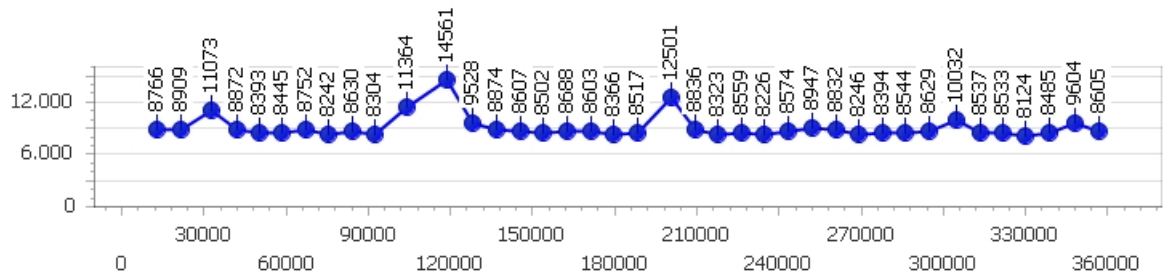

Giri totali 40

Errori 2

Corsia 2

Giro veloce 8.156

Tempo medio 8.698

Giri effettivi 41

Giri totali 41

Errori 3

Corsia 3

Giro veloce 8.346

Tempo medio 8.962

Giri effettivi 40

Giri totali 40

Errori 3

Corsia 4

Giro veloce 8.124

Tempo medio 9.039

Giri effettivi 40

Giri totali 40

Errori 4

Aldo Daudo

Giro veloce 7.129

Giri effettivi 181

Errori 29