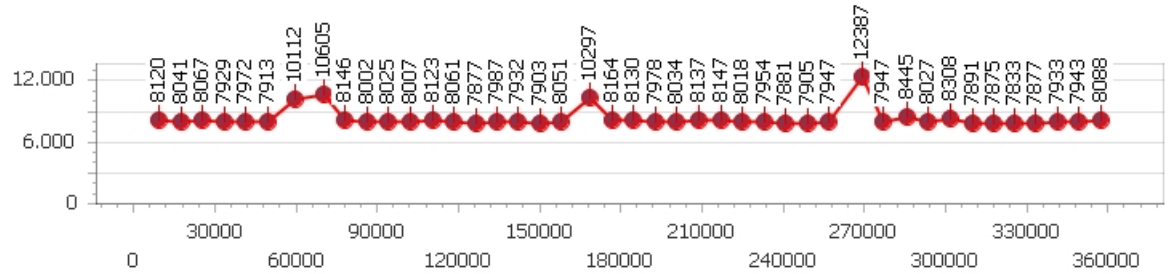

Tempo medio 7.894

Giri effettivi 45

Giri totali 45

Errori 0

Silvio Giacobbi

Giro veloce 7.357

Giri effettivi 185

Errori 6