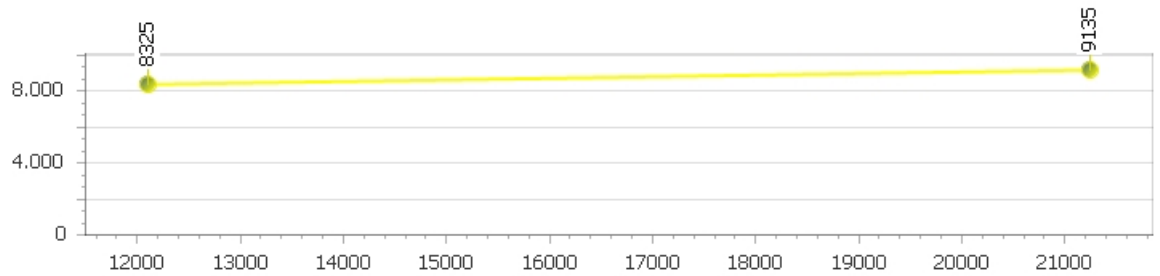

Giri effettivi 130

Errori 23

Tempo medio 8.541

Giri totali 130

Corsia 1

Giro veloce 8.325

Tempo medio 8.730

Giri effettivi 3

Giri totali 3

Errori 0

Corsia 2

Giro veloce 7.448

Tempo medio 8.522

Giri effettivi 42

Giri totali 42

Errori 9