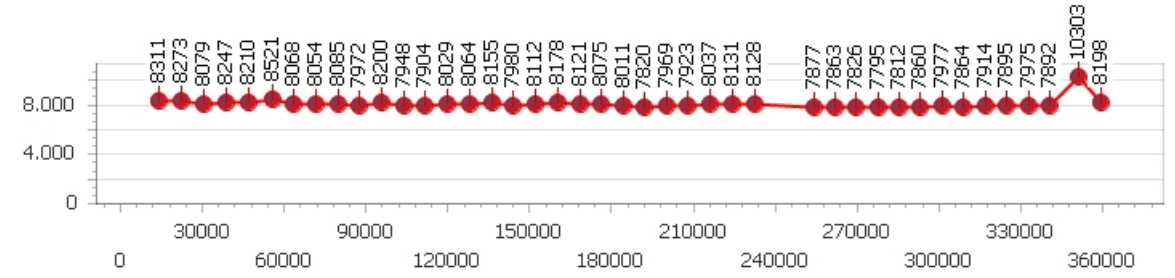

Mimmo Martinez

Giro veloce **7.658**

Giri effettivi 173

Errori 10

Tempo medio 8.223

Giri totali 173

Corsia 1

Giro veloce 7.785

Tempo medio 8.410

Giri effettivi 42

Giri totali 42

Errori 3

Corsia 2

Giro veloce 7.658

Tempo medio 8.143

Giri effettivi 44

Giri totali 44

Errori 2

Corsia 3

Giro veloce 7.795

Tempo medio 8.087

Giri effettivi 44

Giri totali 44

Errori 1

Corsia 4

Giro veloce 7.866

Tempo medio 8.252

Giri effettivi 43

Giri totali 43

Errori 4