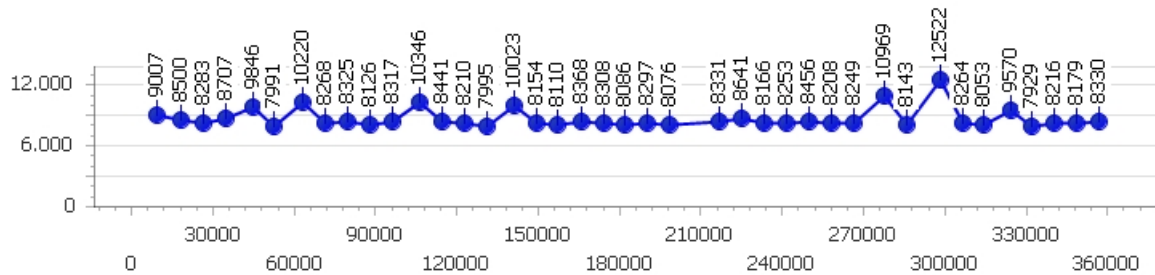

Giri totali 42

Errori 3

Corsia 2

Giro veloce 7.871

Tempo medio 8.556

Giri effettivi 41

Giri totali 41

Errori 5

Corsia 3

Giro veloce 7.934

Tempo medio 9.411

Giri effettivi 38

Giri totali 38

Errori 11

Corsia 4

Giro veloce 7.929

Tempo medio 8.662

Giri effettivi 42

Giri totali 42

Errori 6

Marco Bellini

Giro veloce 7.541

Giri effettivi 181

Errori 10