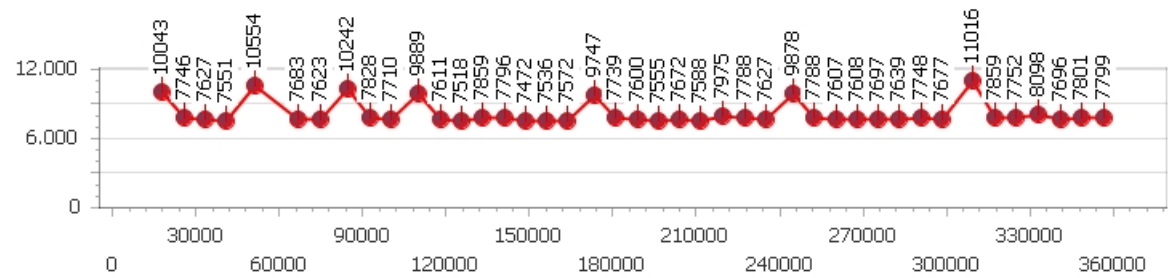

Tempo medio 7.900

Giri totali 181

Corsia 1

Giro veloce 7.519

Tempo medio 8.018

Giri effettivi 44

Giri totali 44

Errori 6

Corsia 2

Giro veloce 7.372

Tempo medio 7.725

Giri effettivi 47

Giri totali 47

Errori 3

Corsia 3

Giro veloce 7.472

Tempo medio 8.115

Giri effettivi 44

Giri totali 44

Errori 7

Corsia 4

Giro veloce 7.394

Tempo medio 7.741

Giri effettivi 46