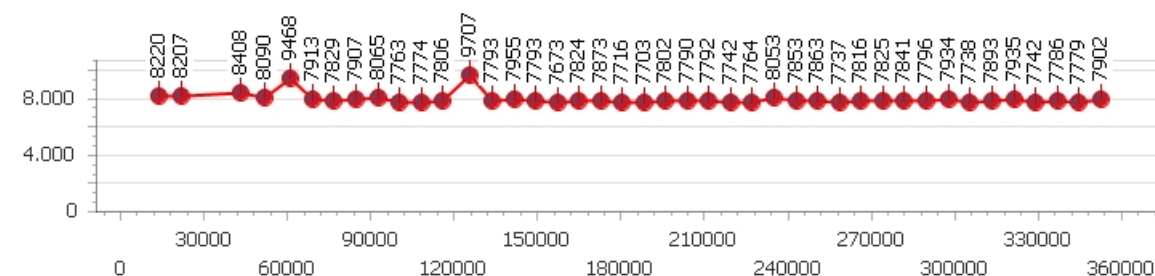

Corsia 4

Giro veloce 7.723

Tempo medio 8.068

Giri effettivi 44

Giri totali 44

Errori 2