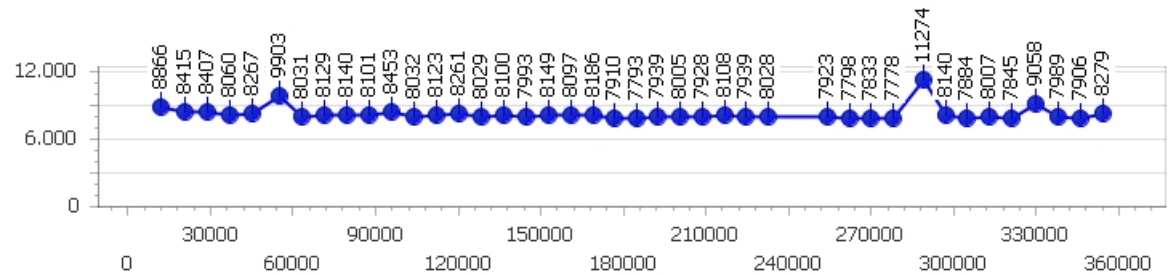

Tempo medio 8.354

Giri effettivi 43

Giri totali 43

Errori 3

Corsia 3

Giro veloce 7.947

Tempo medio 8.441

Giri effettivi 42

Giri totali 42

Errori 2

Corsia 4

Giro veloce 7.778

Tempo medio 8.222

Giri effettivi 43

Giri totali 43

Errori 2

Fabio Bertarelli

Giro veloce 7.332

Giri effettivi 178

Errori 14

Tempo medio 7.829

Giri totali 178

Corsia 1

Giro veloce 7.377