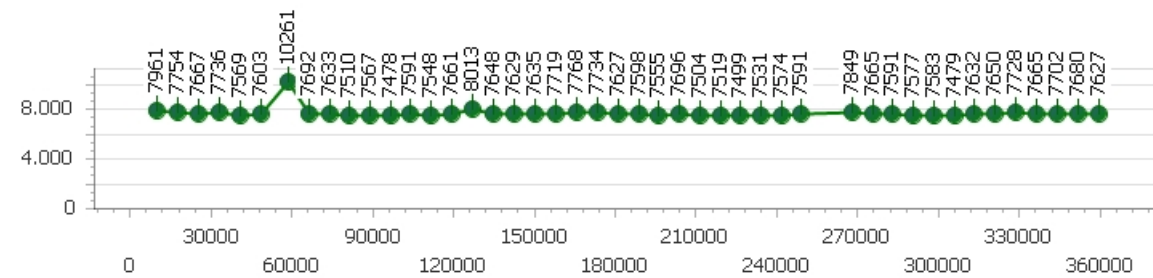

Corsia 3

Giro veloce 7.425

Tempo medio 7.880

Giri effettivi 46

Giri totali 46

Errori 3