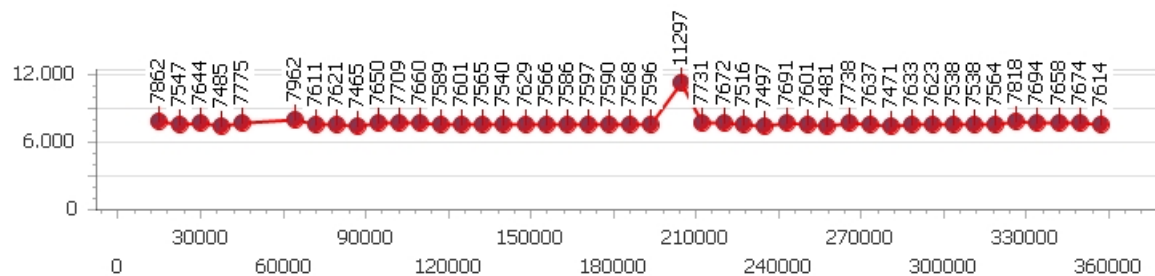

Corsia 4

Giro veloce 7.569

Tempo medio 8.067

Giri effettivi 44

Giri totali 44

Errori 5