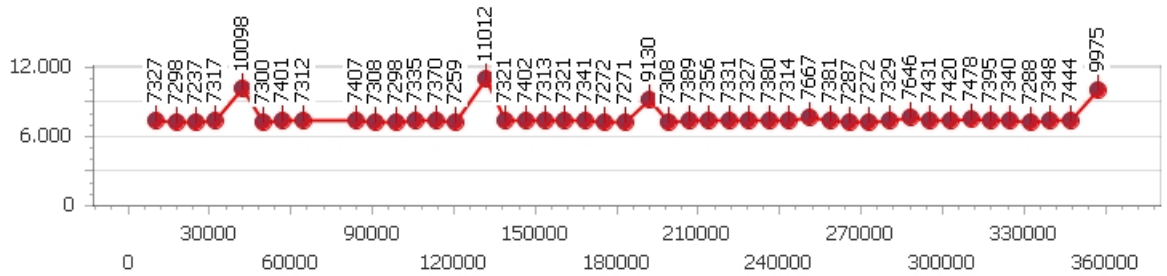

Corsia 4

Giro veloce 7.244

Tempo medio **7.389**

Giri effettivi 48

Giri totali 48

Errori 0

Valerio Giordano

Giro veloce 8.230