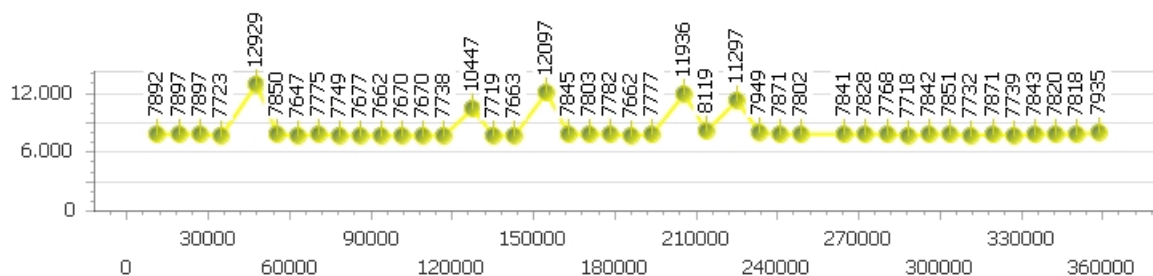

Corsia 1

Giro veloce 7.647

Tempo medio 8.266

Giri effettivi 44

Giri totali 44

Errori 5

Corsia 2

Giro veloce 7.602