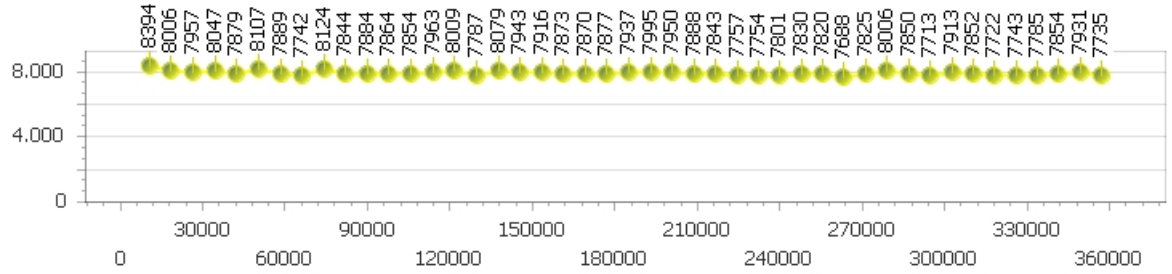

Michele Bissolino

Giro veloce 7.549

Giri effettivi 179

Errori 7

Tempo medio 8.009

Giri totali 179

Corsia 1

Giro veloce 7.688

Tempo medio 7.891

Giri effettivi 46

Giri totali 46

Errori 0

Corsia 2

Giro veloce 7.627

Tempo medio 7.979

Giri effettivi 45

Giri totali 45

Errori 1