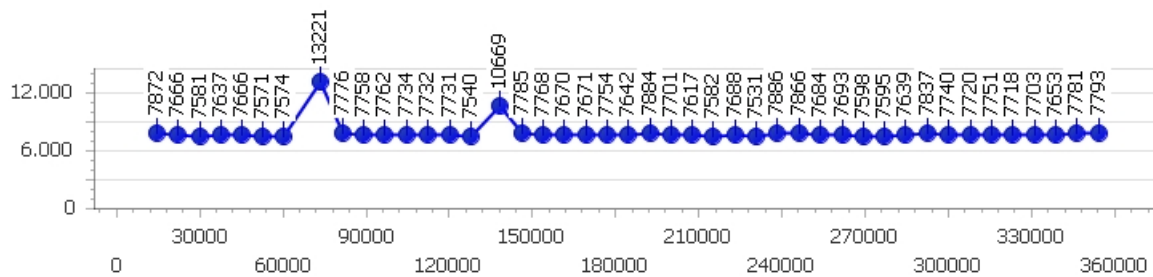

Corsia 4

Giro veloce 7.531

Tempo medio 7.896

Giri effettivi 45

Giri totali 45

Errori 2

Michele Bissolino

Giro veloce 7.549