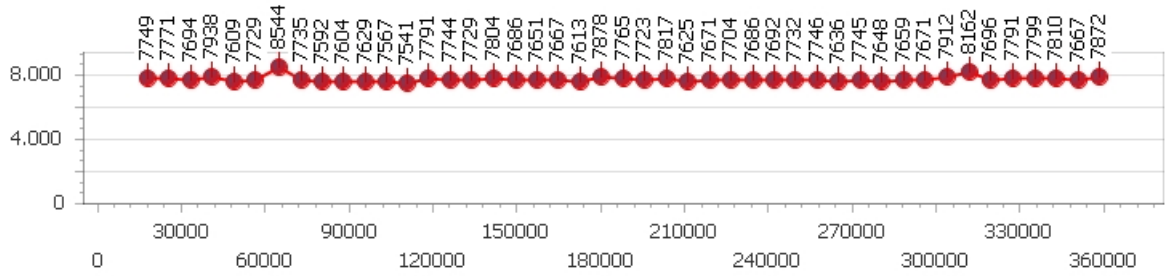

Tempo medio 7.744

Giri effettivi 46

Giri totali 46

Errori 0

Corsia 4

Giro veloce 7.581

Tempo medio 7.825

Giri effettivi 46

Giri totali 46

Errori 1

Maurizio Senzioni

Giro veloce 7.673

Giri effettivi 177

Errori 6

Tempo medio 8.058

Giri totali 177