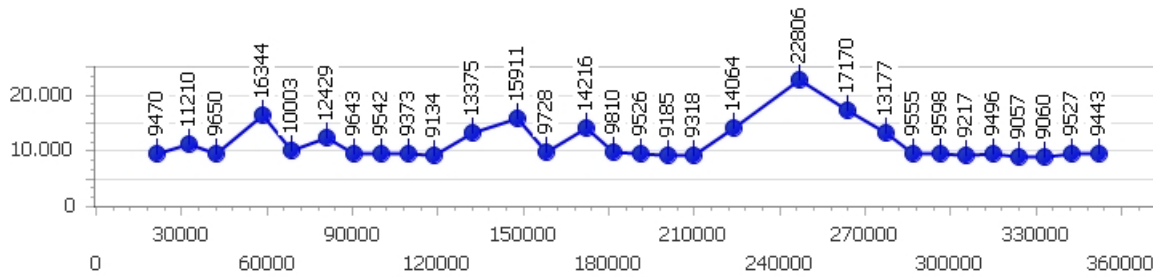

Tempo medio 10.321

Giri effettivi 35

Giri totali 35

Errori 7

Corsia 3

Giro veloce 8.663

Tempo medio 10.767

Giri effettivi 33

Giri totali 33

Errori 12

Corsia 4

Giro veloce 9.057

Tempo medio 11.335

Giri effettivi 31

Giri totali 31

Errori 9

Gian Piero Ronco

Giro veloce 7.725

Giri effettivi 160

Errori 33

Tempo medio 8.843

Giri totali 160

Corsia 1

Giro veloce 7.725