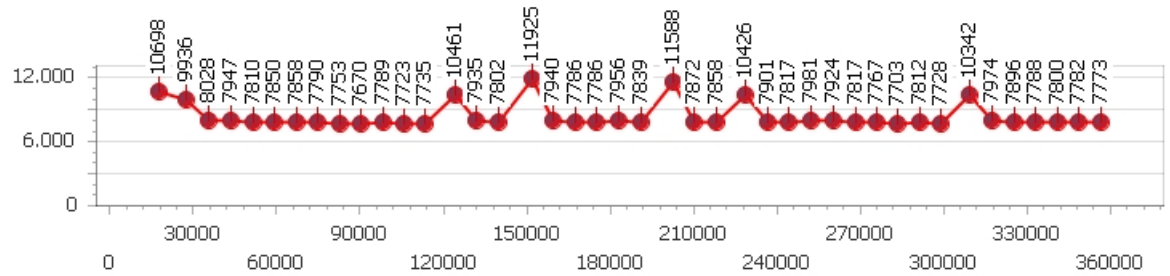

Corsia 3

Giro veloce 7.670

Tempo medio 8.323

Giri effettivi 43

Giri totali 43

Errori 7

Corsia 4

Giro veloce 7.521

Tempo medio 7.980

Giri effettivi 45

Giri totali 45

Errori 3

Daide Pacifico

Giro veloce **7.626**

Giri effettivi 178

Errori 11