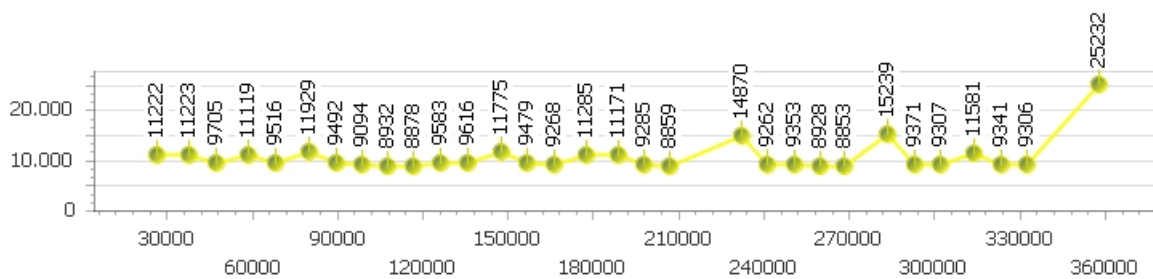

Giri totali 46

Errori 2

Fulvio Pirali

Giro veloce 8.663

Giri effettivi 132

Errori 33

Tempo medio 10.784

Giri totali 132

Corsia 1

Giro veloce 8.853

Tempo medio 10.712

Giri effettivi 33

Giri totali 33

Errori 5

Corsia 2

Giro veloce 8.687

Tempo medio 10.321

Giri effettivi 35

Giri totali 35

Errori 7

Corsia 3

Giro veloce 8.663

Tempo medio 10.767

Giri effettivi 33