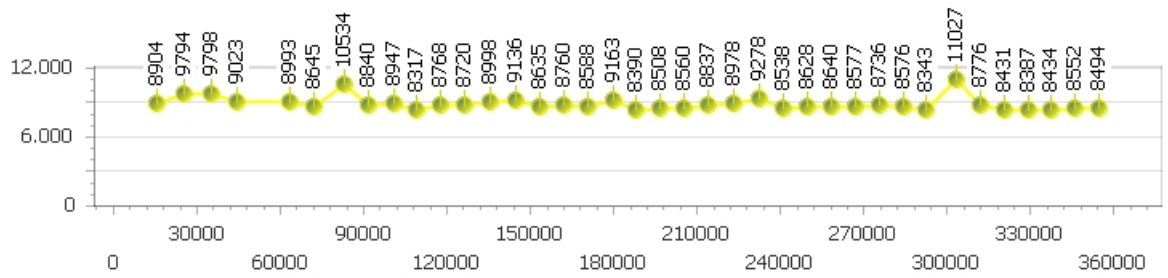

Corsia 3

Giro veloce 8.346

Tempo medio 8.962

Giri effettivi 40

Giri totali 40

Errori 3

Corsia 4

Giro veloce 8.124

Tempo medio 9.039

Giri effettivi 40

Giri totali 40

Errori 4

Aldo Daudo

Giro veloce 7.129

Giri effettivi 181

Errori 29