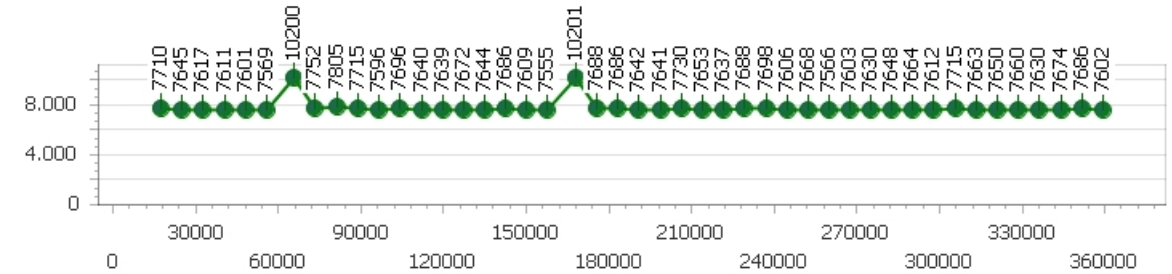

Corsia 3

Giro veloce 7.428

Tempo medio 7.861

Giri effettivi 46

Giri totali 46

Errori 4