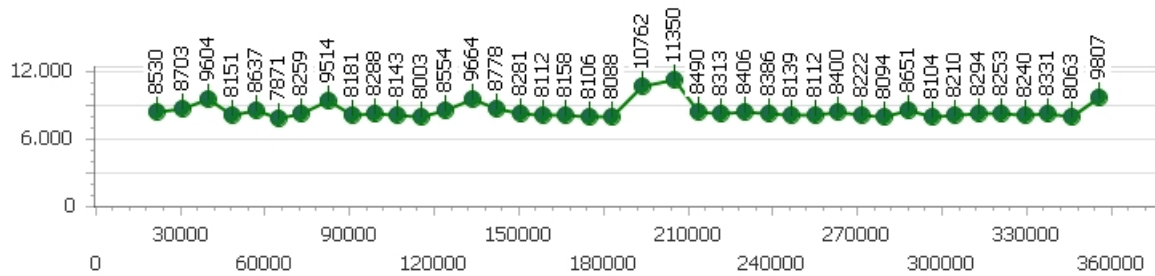

Giri effettivi 163

Errori 25

Tempo medio 8.780

Giri totali 163

Corsia 1

Giro veloce 7.900

Tempo medio 8.489

Giri effettivi 42

Giri totali 42

Errori 3

Corsia 2

Giro veloce 7.871

Tempo medio 8.556

Giri effettivi 41

Giri totali 41

Errori 5

Corsia 3

Giro veloce 7.934

Tempo medio 9.411

Giri effettivi 38

Giri totali 38

Errori 11

Corsia 4

Giro veloce 7.929