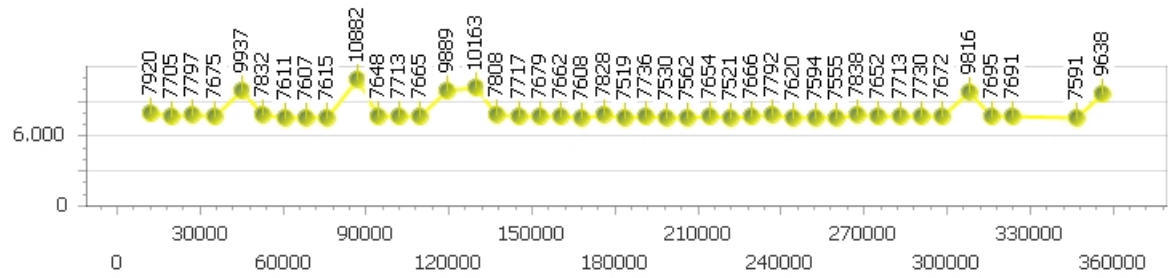

Tempo medio 8.556

Giri effettivi 42

Giri totali 42

Errori 7

Franco Tutone

Giro veloce 7.372

Giri effettivi 181

Errori 18

Tempo medio 7.900

Giri totali 181

Corsia 1

Giro veloce 7.519

Tempo medio 8.018

Giri effettivi 44

Giri totali 44

Errori 6

Corsia 2

Giro veloce 7.372

Tempo medio 7.725

Giri effettivi 47

Giri totali 47

Errori 3

Corsia 3

Giro veloce 7.472