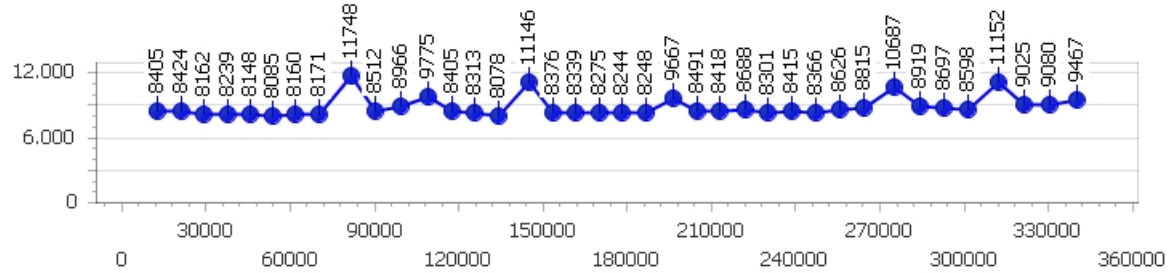

Corsia 4

Giro veloce 8.078

Tempo medio 8.832

Giri effettivi 39

Giri totali 39

Errori 4

Marcello Contrera

Giro veloce 7.871

Giri effettivi 163

Errori 25

Tempo medio 8.780

Giri totali 163

Corsia 1

Giro veloce 7.900

Tempo medio 8.489

Giri effettivi 42