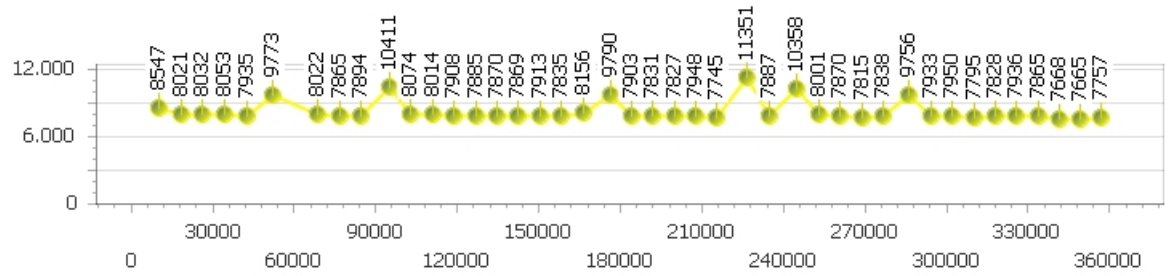

Tempo medio 7.744

Giri effettivi 46

Giri totali 46

Errori 0

Corsia 4

Giro veloce 7.581

Tempo medio 7.825

Giri effettivi 46

Giri totali 46

Errori 1

Maurizio Senzioni

Giro veloce 7.673

Giri effettivi 177

Errori 6

Tempo medio 8.058

Giri totali 177