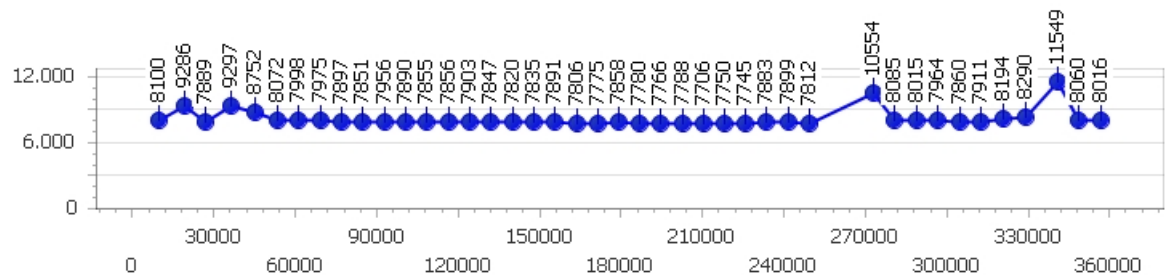

Corsia 2

Giro veloce 7.647

Tempo medio 7.948

Giri effettivi 44

Giri totali 44

Errori 1

Corsia 3

Giro veloce 7.626

Tempo medio 7.878

Giri effettivi 45

Giri totali 45

Errori 2

Corsia 4

Giro veloce 7.706

Tempo medio 8.144

Giri effettivi 44

Giri totali 44

Errori 4

Ezio Scisco

Giro veloce 7.719

Giri effettivi 171

Errori 10

Tempo medio 8.299

Giri totali 171