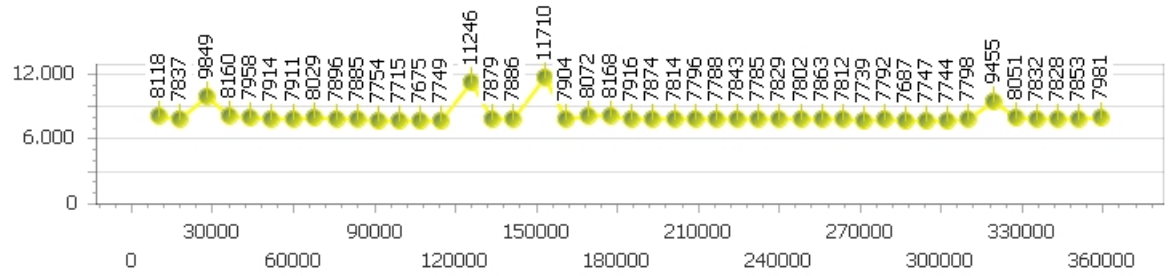

Tempo medio 8.021

Giri totali 178

Corsia 1

Giro veloce 7.675

Tempo medio 8.112

Giri effettivi 45

Giri totali 45

Errori 4

Corsia 2

Giro veloce 7.647

Tempo medio 7.948

Giri effettivi 44

Giri totali 44

Errori 1

Corsia 3

Giro veloce 7.626