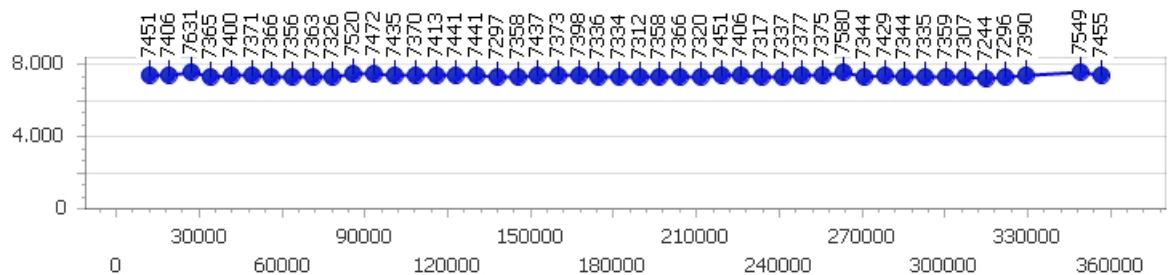

Corsia 4

Giro veloce 7.244

Tempo medio **7.389**

Giri effettivi 48

Giri totali 48

Errori 0

Valerio Giordano

Giro veloce 8.230