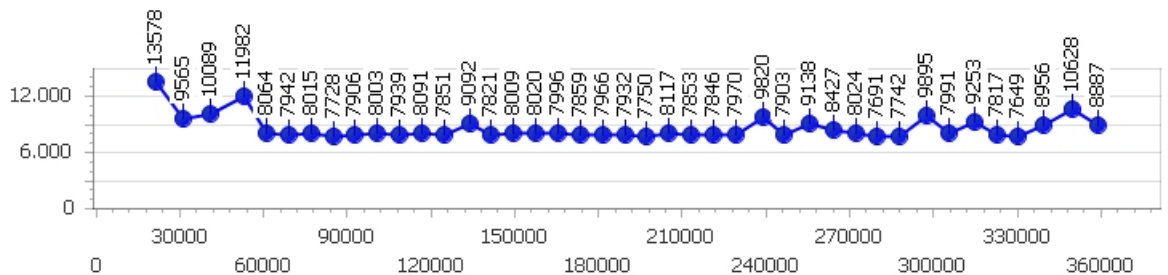

Giri totali 3

Errori 0

Corsia 2

Giro veloce 7.448

Tempo medio 8.522

Giri effettivi 42

Giri totali 42

Errori 9

Corsia 3

Giro veloce 7.567

Tempo medio 8.357

Giri effettivi 43

Giri totali 43

Errori 7

Corsia 4

Giro veloce 7.649

Tempo medio 8.556

Giri effettivi 42

Giri totali 42

Errori 7

Franco Tutone

Giro veloce 7.372

Giri effettivi 181

Errori 18