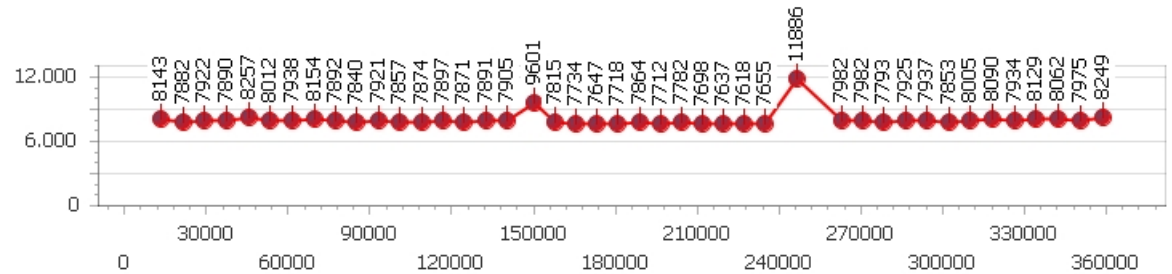

Corsia 3

Giro veloce 7.618

Tempo medio 8.033

Giri effettivi 45

Giri totali 45

Errori 2

Corsia 4

Giro veloce 7.549

Tempo medio 8.133

Giri effettivi 43

Giri totali 43

Errori 4

Mimmo Martinez

Giro veloce **7.658**

Giri effettivi 173

Errori 10