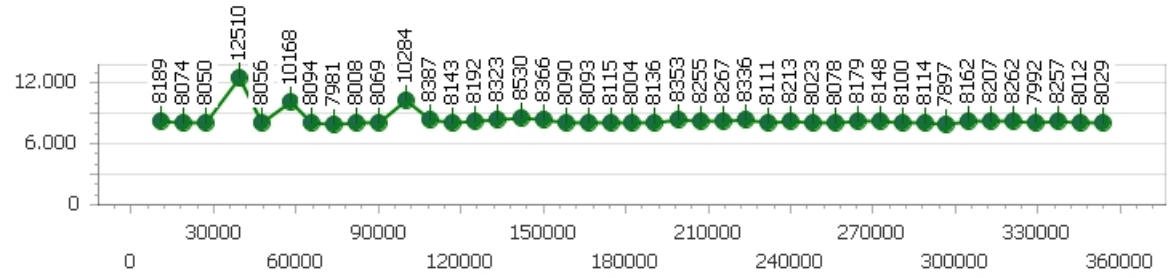

Giri totali 44

Errori 4

Ezio Scisco

Giro veloce 7.719

Giri effettivi 171

Errori 10

Tempo medio 8.299

Giri totali 171

Corsia 1

Giro veloce 7.719

Tempo medio 8.177

Giri effettivi 43

Giri totali 43

Errori 3

Corsia 2

Giro veloce 7.897

Tempo medio 8.354

Giri effettivi 43

Giri totali 43

Errori 3

Corsia 3

Giro veloce 7.947

Tempo medio 8.441

Giri effettivi 42