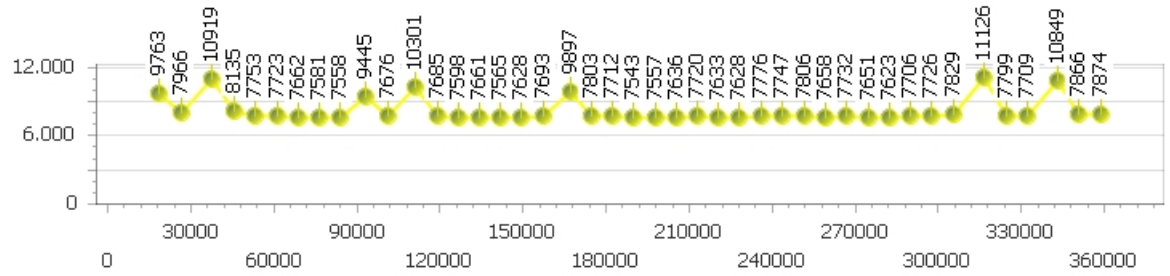

Corsia 4

Giro veloce 7.491

Tempo medio 7.665

Giri effettivi 47

Giri totali 47

Errori 1

Claudio Novelli

Giro veloce 7.521

Giri effettivi 178

Errori 17

Tempo medio 8.052

Giri totali 178

Corsia 1

Giro veloce 7.543

Tempo medio 8.138

Giri effettivi 44

Giri totali 44

Errori 7

Corsia 2

Giro veloce 7.641

Tempo medio 7.766

Giri effettivi 46

Giri totali 46

Errori 0