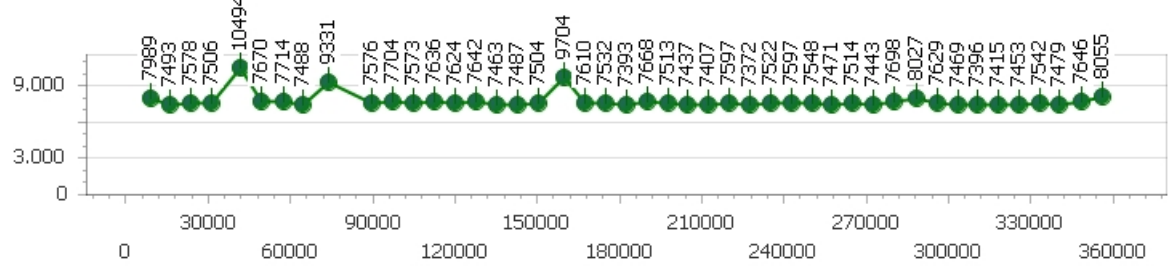

Corsia 2

Giro veloce 7.372

Tempo medio 7.725

Giri effettivi 47

Giri totali 47

Errori 3

Corsia 3

Giro veloce 7.472

Tempo medio 8.115

Giri effettivi 44

Giri totali 44

Errori 7

Corsia 4

Giro veloce 7.394

Tempo medio 7.741

Giri effettivi 46