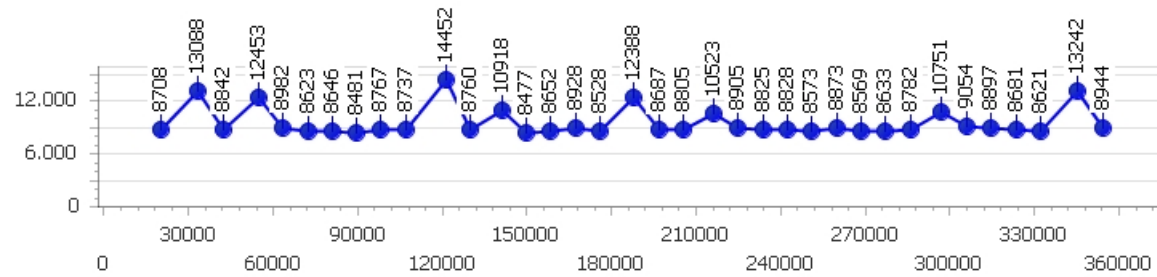

Giri totali 37

Errori 7

Corsia 4

Giro veloce 8.477

Tempo medio 9.517

Giri effettivi 37

Giri totali 37

Errori 8

Oliviero Rosti

Giro veloce 8.176

Giri effettivi 37

Errori 9

Tempo medio 2.366

Giri totali 37

Corsia 1

Giro veloce