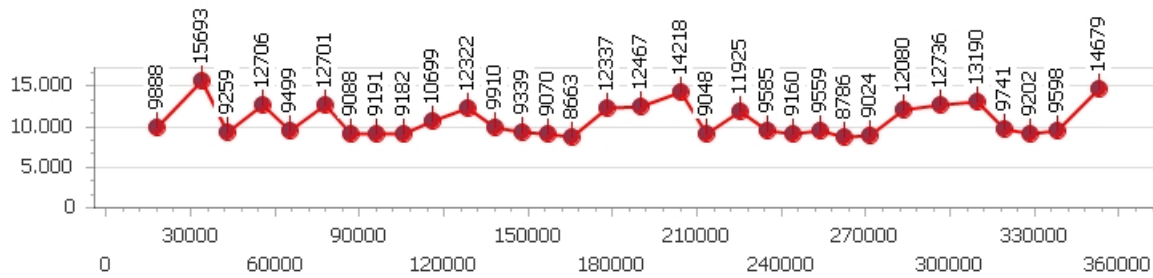

Corsia 1

Giro veloce 8.853

Tempo medio 10.712

Giri effettivi 33

Giri totali 33

Errori 5

Corsia 2

Giro veloce 8.687

Tempo medio 10.321

Giri effettivi 35

Giri totali 35

Errori 7

Corsia 3

Giro veloce 8.663

Tempo medio 10.767

Giri effettivi 33

Giri totali 33

Errori 12

Corsia 4

Giro veloce 9.057

Tempo medio 11.335

Giri effettivi 31

Giri totali 31

Errori 9

Gian Piero Ronco

Giro veloce 7.725

Giri effettivi 160

Errori 33

Tempo medio 8.843

Giri totali 160

Corsia 1

Giro veloce 7.725