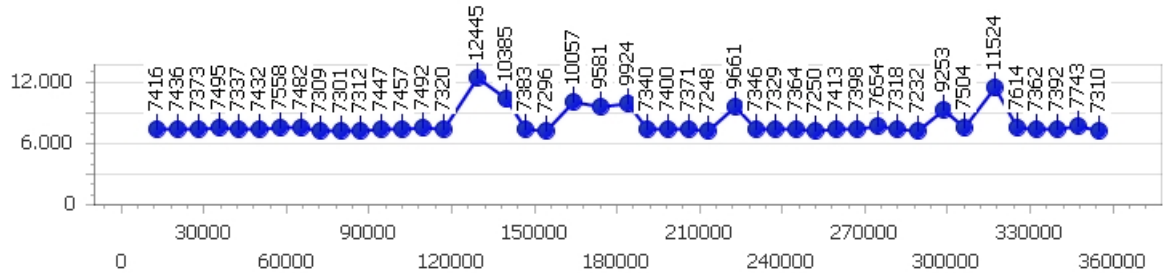

Tempo medio 7.650

Giri effettivi 47

Giri totali 47

Errori 5

Corsia 4

Giro veloce 7.232

Tempo medio 7.938

Giri effettivi 45

Giri totali 45

Errori 8

Augusto Astesiano

Giro veloce 8.087

Giri effettivi 162

Errori 19

Tempo medio 8.821

Giri totali 162