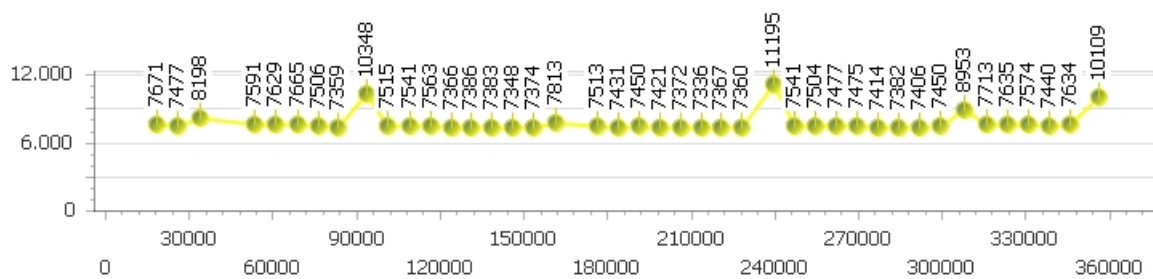

Mauro Dell'Orto

Giro veloce 7.336

Giri effettivi 183

Errori 10

Tempo medio 7.809

Giri totali 183

Corsia 1

Giro veloce 7.336

Tempo medio 7.759

Giri effettivi 45

Giri totali 45

Errori 4

Corsia 2

Giro veloce 7.478

Tempo medio 7.700

Giri effettivi 47