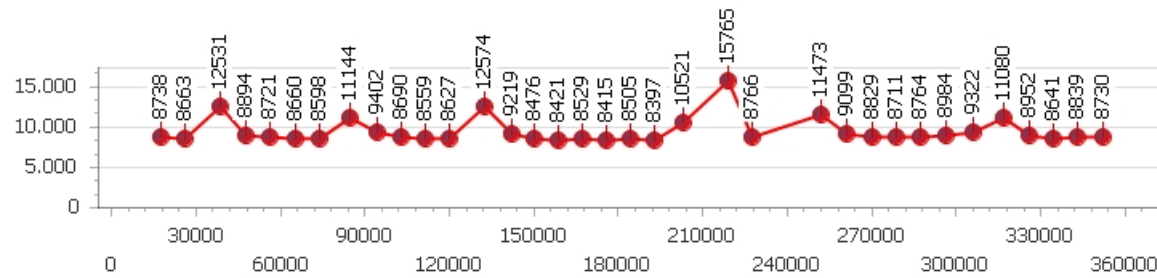

Tempo medio 9.078

Giri effettivi 40

Giri totali 40

Errori 5

Corsia 3

Giro veloce 8.397

Tempo medio 9.435

Giri effettivi 37

Giri totali 37

Errori 7

Corsia 4

Giro veloce 8.477

Tempo medio 9.517

Giri effettivi 37

Giri totali 37

Errori 8

Oliviero Rosti

Giro veloce 8.176

Giri effettivi 37

Errori 9

Tempo medio 2.366

Giri totali 37

Corsia 1

Giro veloce