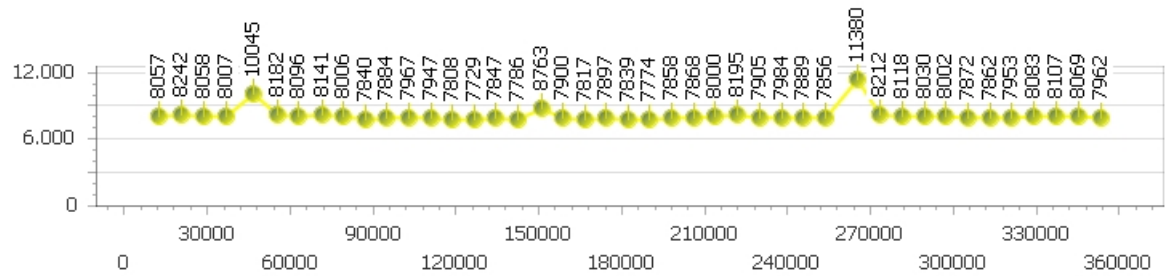

Tempo medio 7.894

Giri effettivi 45

Giri totali 45

Errori 0

Silvio Giacobbi

Giro veloce 7.357

Giri effettivi 185

Errori 6