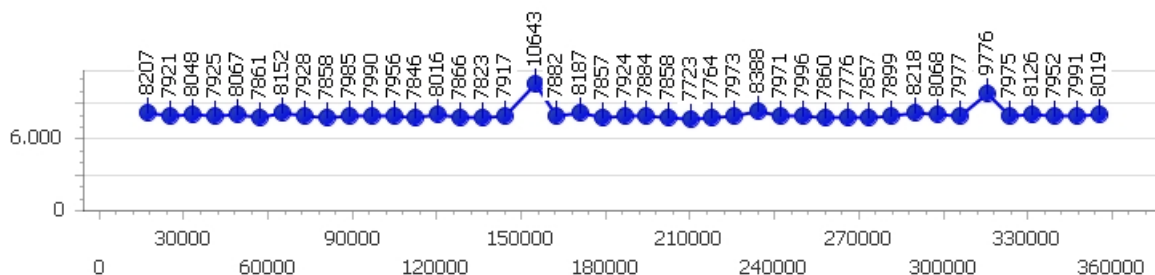

Giri totali 44

Errori 2

Corsia 4

Giro veloce 7.723

Tempo medio 8.068

Giri effettivi 44

Giri totali 44

Errori 2

Mauro Dell'Orto

Giro veloce 7.336

Giri effettivi 183

Errori 10

Tempo medio 7.809

Giri totali 183

Corsia 1

Giro veloce 7.336