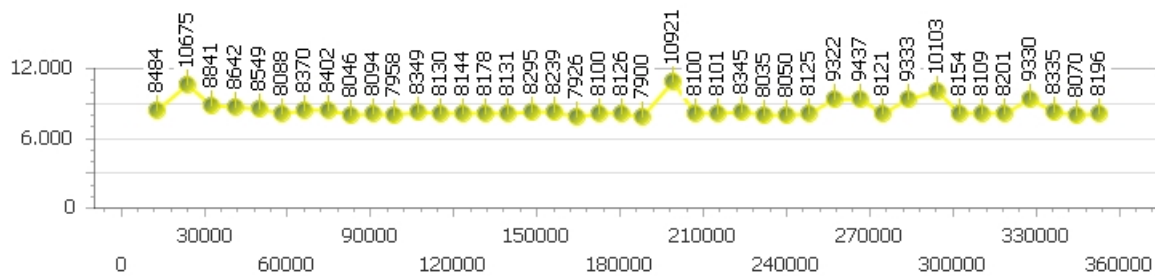

Corsia 4

Giro veloce 8.078

Tempo medio 8.832

Giri effettivi 39

Giri totali 39

Errori 4

Marcello Contrera

Giro veloce 7.871

Giri effettivi 163

Errori 25

Tempo medio 8.780

Giri totali 163

Corsia 1

Giro veloce 7.900

Tempo medio 8.489

Giri effettivi 42

Giri totali 42

Errori 3

Corsia 2

Giro veloce 7.871

Tempo medio 8.556

Giri effettivi 41

Giri totali 41

Errori 5