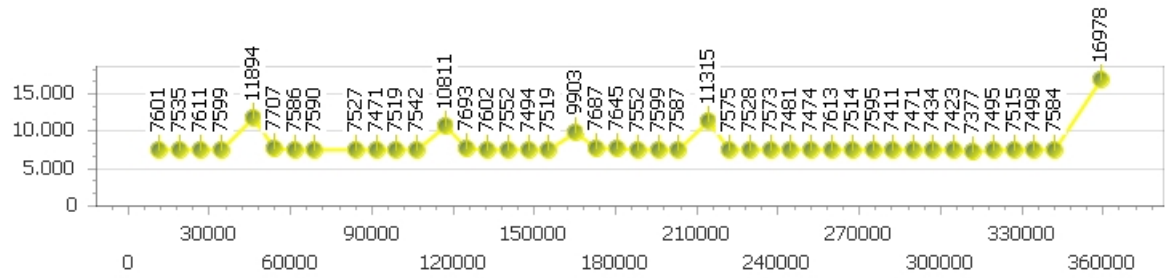

Corsia 4

Giro veloce 7.397

Tempo medio 7.675

Giri effettivi 44

Giri totali 44

Errori 1

Franco Gennaro

Giro veloce 7.448

Giri effettivi 130

Errori 23

Tempo medio 8.541

Giri totali 130

Corsia 1

Giro veloce 8.325

Tempo medio 8.730

Giri effettivi 3