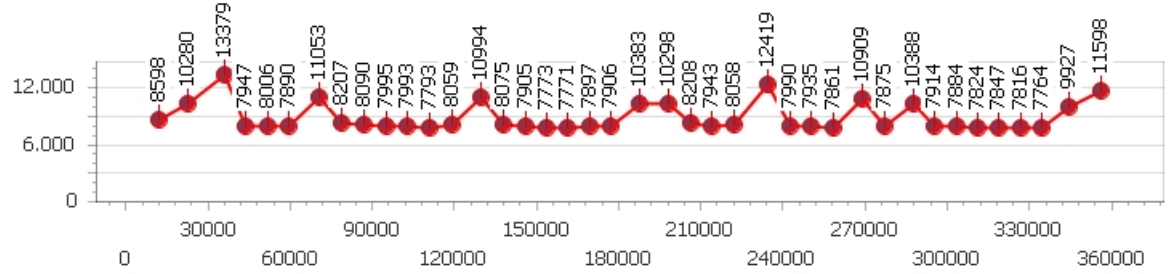

Corsia 4

Giro veloce 8.078

Tempo medio 8.832

Giri effettivi 39

Giri totali 39

Errori 4

Marcello Contrera

Giro veloce 7.871

Giri effettivi 163

Errori 25

Tempo medio 8.780

Giri totali 163

Corsia 1

Giro veloce 7.900

Tempo medio 8.489

Giri effettivi 42