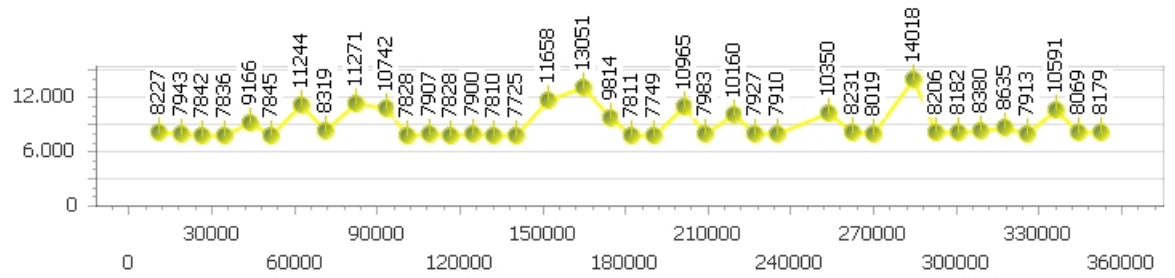

Corsia 4

Giro veloce 8.078

Tempo medio 8.832

Giri effettivi 39

Giri totali 39

Errori 4

Marcello Contrera

Giro veloce 7.871

Giri effettivi 163

Errori 25

Tempo medio 8.780

Giri totali 163

Corsia 1

Giro veloce 7.900

Tempo medio 8.489

Giri effettivi 42