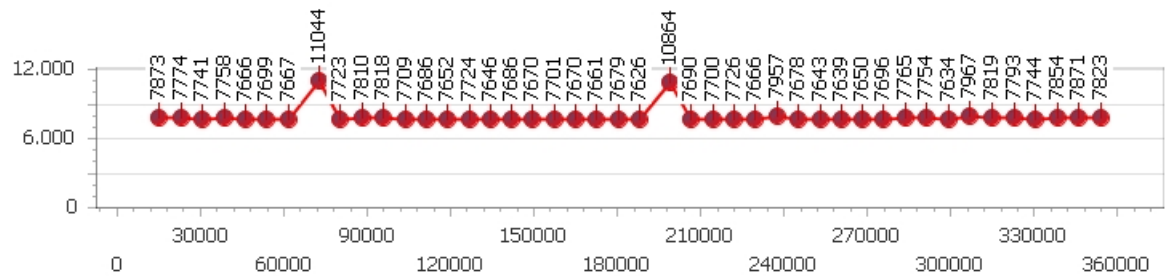

Corsia 2

Giro veloce 7.647

Tempo medio 7.948

Giri effettivi 44

Giri totali 44

Errori 1

Corsia 3

Giro veloce 7.626

Tempo medio 7.878

Giri effettivi 45

Giri totali 45

Errori 2

Corsia 4

Giro veloce 7.706

Tempo medio 8.144

Giri effettivi 44