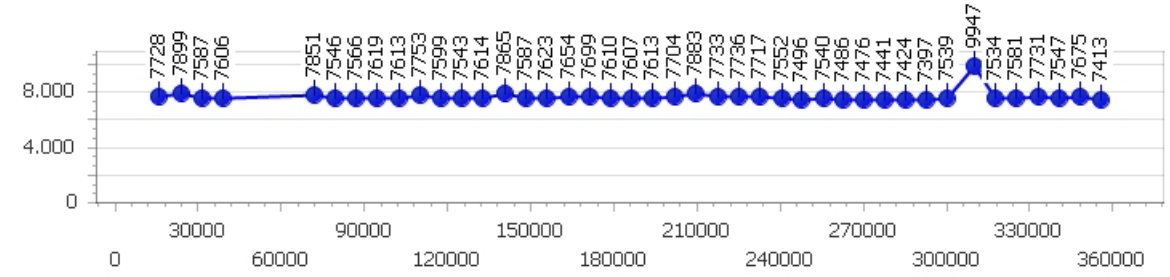

Corsia 4

Giro veloce 7.397

Tempo medio 7.675

Giri effettivi 44

Giri totali 44

Errori 1

Franco Gennaro

Giro veloce 7.448

Giri effettivi 130

Errori 23

Tempo medio 8.541

Giri totali 130

Corsia 1

Giro veloce 8.325

Tempo medio 8.730

Giri effettivi 3