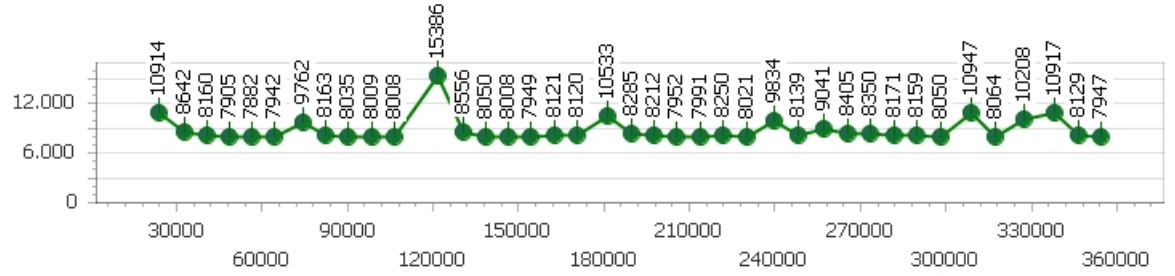

Corsia 4

Giro veloce 8.078

Tempo medio 8.832

Giri effettivi 39

Giri totali 39

Errori 4

Marcello Contrera

Giro veloce 7.871

Giri effettivi 163

Errori 25

Tempo medio 8.780

Giri totali 163

Corsia 1

Giro veloce 7.900

Tempo medio 8.489

Giri effettivi 42